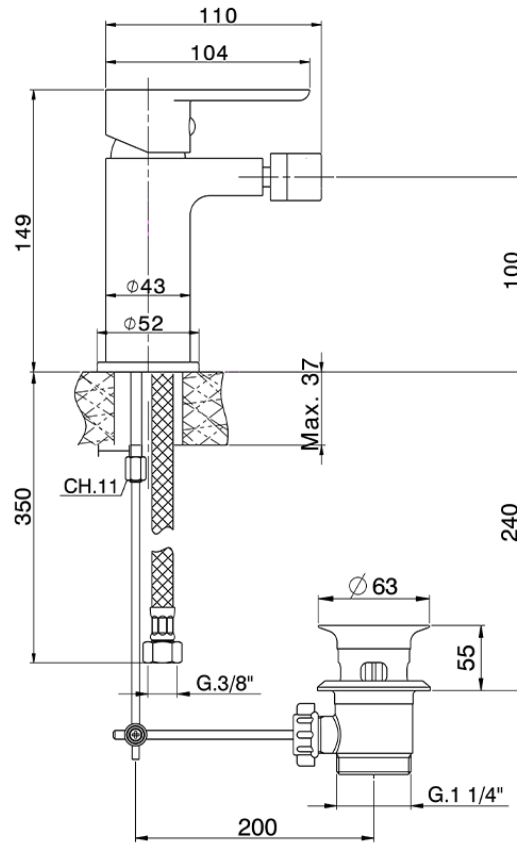

Miscelatore monocomando bidet EnergySave SATURNO_SN000555

SN000555

<https://huberitalia.com/miscelatore-monocomando-bidet-energysave-saturno-sn000555>

2024-11-21