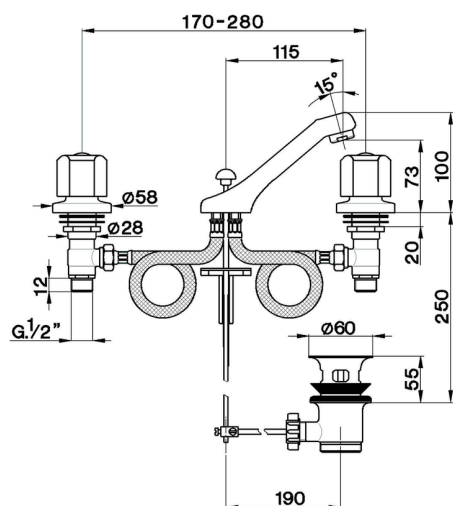

Miscelatore lavabo 3 fori EVA_EV001011

MODELLO **EV001011**

Miscelatore lavabo 3 fori, con scarico automatico
1"1/4, senza maniglie

FINITURE DISPONIBILI

CARATTERISTICHE

2024-12-22