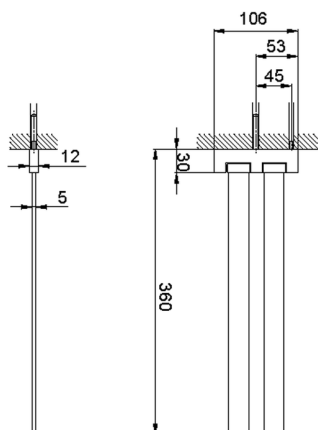

Porta salviette doppio ACCESSORI BAGNO_SQ090210

MODELLO **SQ090210**

Porta salviette doppio,snodato

FINITURE DISPONIBILI

-  **21** 21 Cromo
-  **2B** 2B Nichel Lucido
-  **2F** 2F Nichel Spazzolato
-  **2Q** 2Q Black Titanium
-  **40** 40 Nero Opaco
-  **4Q** 4Q Bianco Opaco

CARATTERISTICHE

Porta salviette doppio ACCESSORI BAGNO_SQ090210

SQ090210

<https://huberitalia.com/porta-salviette-doppio-accessori-bagno-sq090210>

2024-11-21