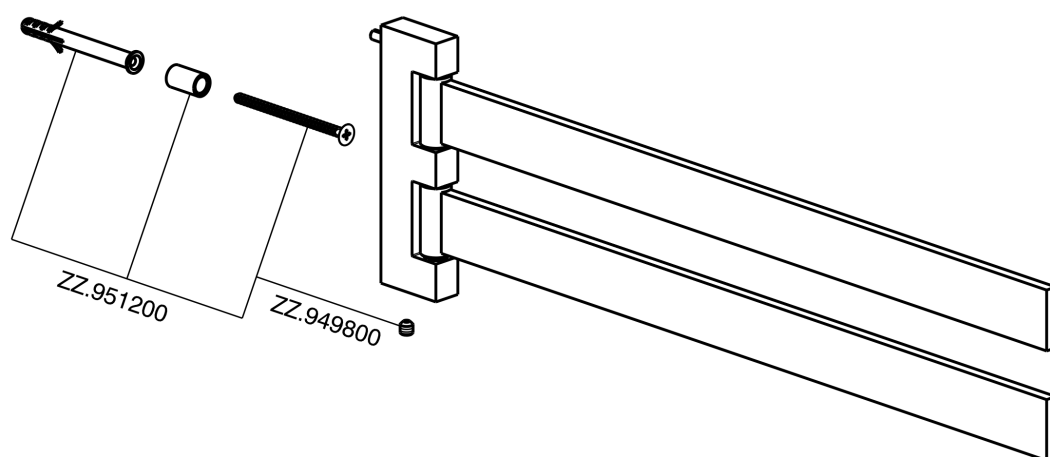

Porta salviette doppio ACCESSORI BAGNO_SQ090210

MODELLO **SQ090210**

Porta salviette doppio,snodato

FINITURE DISPONIBILI

-  **21** 21 Cromo
-  **2B** 2B Nichel Lucido
-  **2F** 2F Nichel Spazzolato
-  **2Q** 2Q Black Titanium
-  **40** 40 Nero Opaco
-  **4Q** 4Q Bianco Opaco

CARATTERISTICHE

Porta salviette doppio ACCESSORI BAGNO_SQ090210

SQ090210

<https://huberitalia.com/porta-salviette-doppio-accessori-bagno-sq090210>

2024-11-21