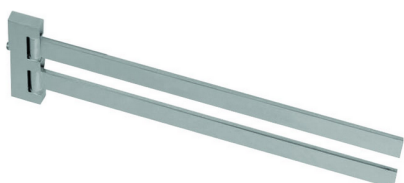

Porta salviette doppio ACCESSORI BAGNO_SQ090210

MODELLO **SQ090210**

Porta salviette doppio,snodato

FINITURE DISPONIBILI

-  **21** 21 Cromo
-  **2B** 2B Nichel Lucido
-  **2F** 2F Nichel Spazzolato
-  **2Q** 2Q Black Titanium
-  **40** 40 Nero Opaco
-  **4Q** 4Q Bianco Opaco

CARATTERISTICHE

Porta salviette doppio ACCESSORI BAGNO_SQ090210

SQ090210

<https://huberitalia.com/porta-salviette-doppio-accessori-bagno-sq090210>

2024-11-21