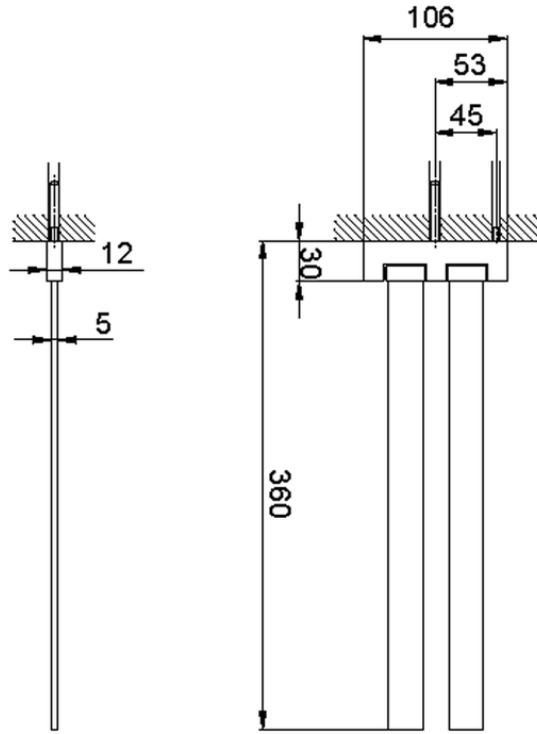

Porta salviette doppio ACCESSORI BAGNO_SQ090210

SQ090210

<https://huberitalia.com/porta-salviette-doppio-accessori-bagno-sq090210>

2024-11-21