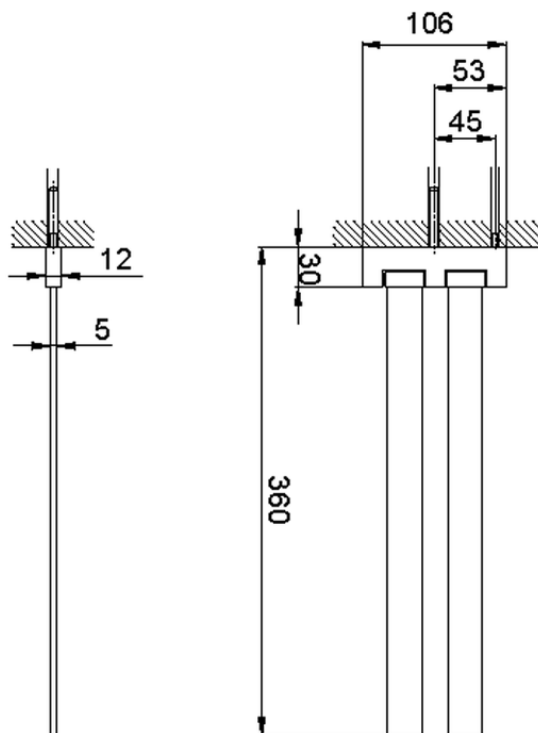

Porta salviette doppio ACCESSORI BAGNO_SQ090210

SQ090210

<https://huberitalia.com/porta-salviette-doppio-accessori-bagno-sq090210>

2024-11-21