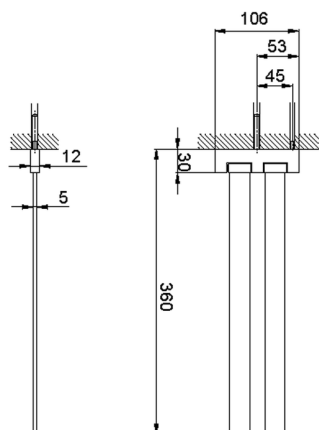

Porta salviette doppio ACCESSORI BAGNO_SQ090210

MODELLO **SQ090210**

Porta salviette doppio,snodato

FINITURE DISPONIBILI

-  **21** 21 Cromo
-  **2B** 2B Nichel Lucido
-  **2F** 2F Nichel Spazzolato
-  **2Q** 2Q Black Titanium
-  **40** 40 Nero Opaco
-  **4Q** 4Q Bianco Opaco

CARATTERISTICHE

Porta salviette doppio ACCESSORI BAGNO_SQ090210

SQ090210

<https://huberitalia.com/porta-salviette-doppio-accessori-bagno-sq090210>

2024-11-24