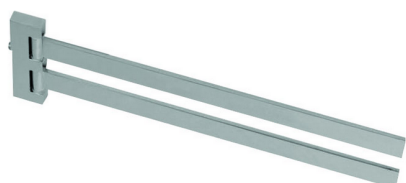

Porta salviette doppio ACCESSORI BAGNO_SQ090210

MODELLO **SQ090210**

Porta salviette doppio,snodato

FINITURE DISPONIBILI

-  **21** 21 Cromo
-  **2B** 2B Nichel Lucido
-  **2F** 2F Nichel Spazzolato
-  **2Q** 2Q Black Titanium
-  **40** 40 Nero Opaco
-  **4Q** 4Q Bianco Opaco

CARATTERISTICHE

Porta salviette doppio ACCESSORI BAGNO_SQ090210

SQ090210

<https://huberitalia.com/porta-salviette-doppio-accessori-bagno-sq090210>

2024-11-24