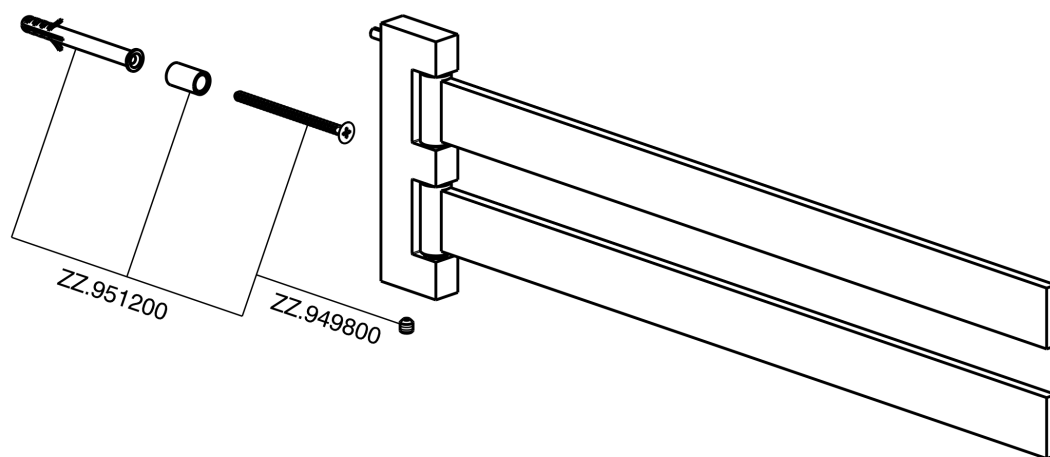

Porta salviette doppio ACCESSORI BAGNO_SQ090210

MODELLO **SQ090210**

Porta salviette doppio,snodato

FINITURE DISPONIBILI

-  **21** 21 Cromo
-  **2B** 2B Nichel Lucido
-  **2F** 2F Nichel Spazzolato
-  **2Q** 2Q Black Titanium
-  **40** 40 Nero Opaco
-  **4Q** 4Q Bianco Opaco

CARATTERISTICHE

Porta salviette doppio ACCESSORI BAGNO_SQ090210

SQ090210

<https://huberitalia.com/porta-salviette-doppio-accessori-bagno-sq090210>

2024-11-24