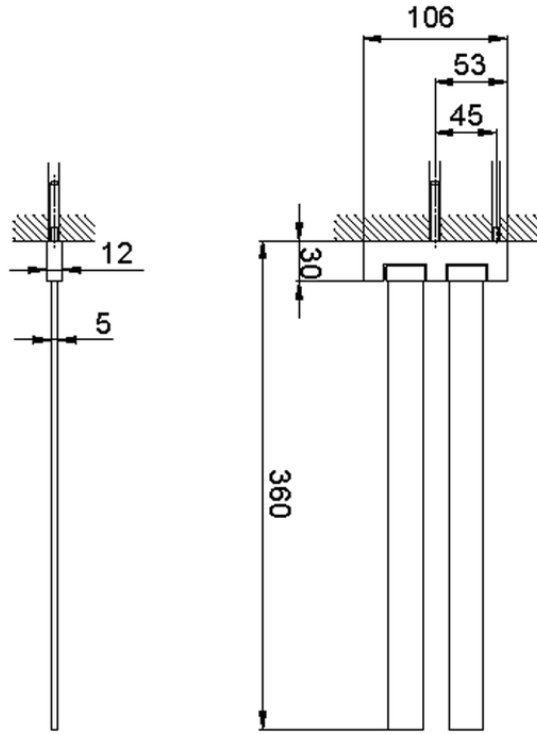

Porta salviette doppio ACCESSORI BAGNO_SQ090210

SQ090210

<https://huberitalia.com/porta-salviette-doppio-accessori-bagno-sq090210>

2024-11-24