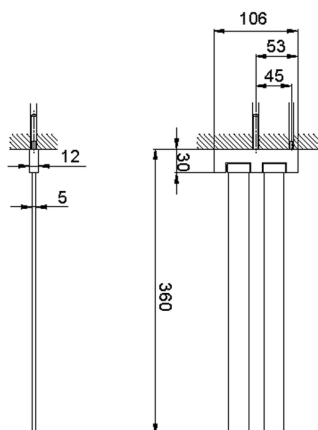

Porta salviette doppio ACCESSORI BAGNO_SQ090210

MODELLO **SQ090210**

Porta salviette doppio,snodato

FINITURE DISPONIBILI

-  **21** 21 Cromo
-  **2B** 2B Nichel Lucido
-  **2F** 2F Nichel Spazzolato
-  **2Q** 2Q Black Titanium
-  **40** 40 Nero Opaco
-  **4Q** 4Q Bianco Opaco

CARATTERISTICHE

Porta salviette doppio ACCESSORI BAGNO_SQ090210

SQ090210

<https://huberitalia.com/porta-salviette-doppio-accessori-bagno-sq090210>

2024-11-24