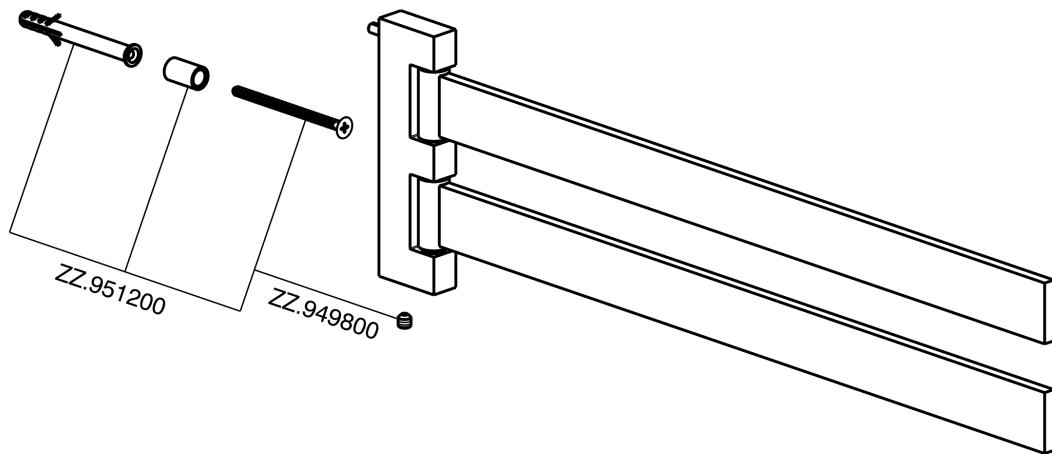

Porta salviette doppio ACCESSORI BAGNO_SQ090210

MODELLO **SQ090210**

Porta salviette doppio,snodato

FINITURE DISPONIBILI

-  **21** 21 Cromo
-  **2B** 2B Nichel Lucido
-  **2F** 2F Nichel Spazzolato
-  **2Q** 2Q Black Titanium
-  **40** 40 Nero Opaco
-  **4Q** 4Q Bianco Opaco

CARATTERISTICHE

Porta salviette doppio ACCESSORI BAGNO_SQ090210

SQ090210

<https://huberitalia.com/porta-salviette-doppio-accessori-bagno-sq090210>

2024-11-24