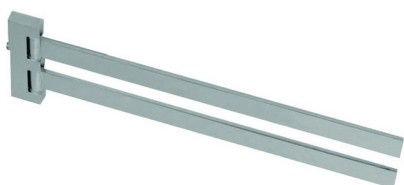

Porta salviette doppio ACCESSORI BAGNO_SQ090210

MODELLO **SQ090210**

Porta salviette doppio,snodato

FINITURE DISPONIBILI

-  **21** 21 Cromo
-  **2B** 2B Nichel Lucido
-  **2F** 2F Nichel Spazzolato
-  **2Q** 2Q Black Titanium
-  **40** 40 Nero Opaco
-  **4Q** 4Q Bianco Opaco

CARATTERISTICHE

Porta salviette doppio ACCESSORI BAGNO_SQ090210

SQ090210

<https://huberitalia.com/porta-salviette-doppio-accessori-bagno-sq090210>

2024-11-24