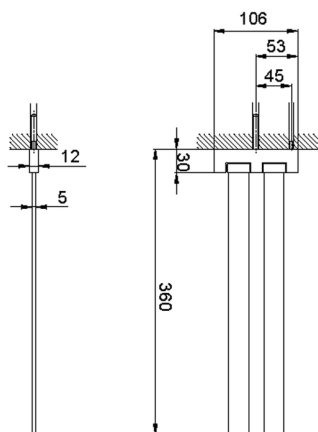

Porta salviette doppio ACCESSORI BAGNO_SQ090210

MODELLO **SQ090210**

Porta salviette doppio,snodato

FINITURE DISPONIBILI

-  **21** 21 Cromo
-  **2B** 2B Nichel Lucido
-  **2F** 2F Nichel Spazzolato
-  **2Q** 2Q Black Titanium
-  **40** 40 Nero Opaco
-  **4Q** 4Q Bianco Opaco

CARATTERISTICHE

Porta salviette doppio ACCESSORI BAGNO_SQ090210

SQ090210

<https://huberitalia.com/porta-salviette-doppio-accessori-bagno-sq090210>

2024-11-21