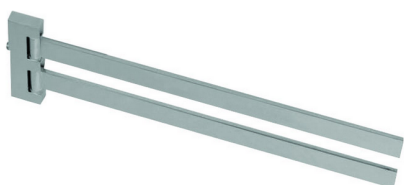

Porta salviette doppio ACCESSORI BAGNO_SQ090210

MODELLO **SQ090210**

Porta salviette doppio,snodato

FINITURE DISPONIBILI

-  **21** 21 Cromo
-  **2B** 2B Nichel Lucido
-  **2F** 2F Nichel Spazzolato
-  **2Q** 2Q Black Titanium
-  **40** 40 Nero Opaco
-  **4Q** 4Q Bianco Opaco

CARATTERISTICHE

Porta salviette doppio ACCESSORI BAGNO_SQ090210

SQ090210

<https://huberitalia.com/porta-salviette-doppio-accessori-bagno-sq090210>

2024-11-21