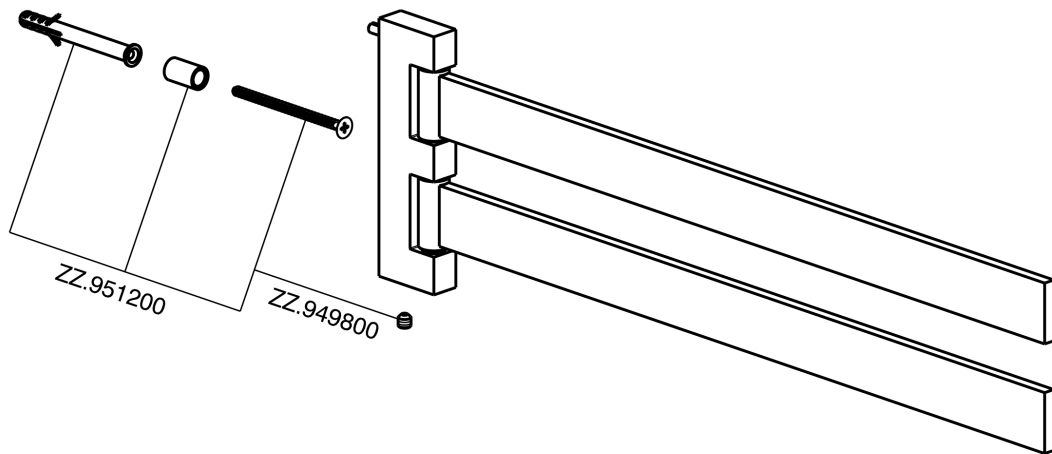

Porta salviette doppio ACCESSORI BAGNO_SQ090210

MODELLO **SQ090210**

Porta salviette doppio,snodato

FINITURE DISPONIBILI

-  **21** 21 Cromo
-  **2B** 2B Nichel Lucido
-  **2F** 2F Nichel Spazzolato
-  **2Q** 2Q Black Titanium
-  **40** 40 Nero Opaco
-  **4Q** 4Q Bianco Opaco

CARATTERISTICHE

Porta salviette doppio ACCESSORI BAGNO_SQ090210

SQ090210

<https://huberitalia.com/porta-salviette-doppio-accessori-bagno-sq090210>

2024-11-21