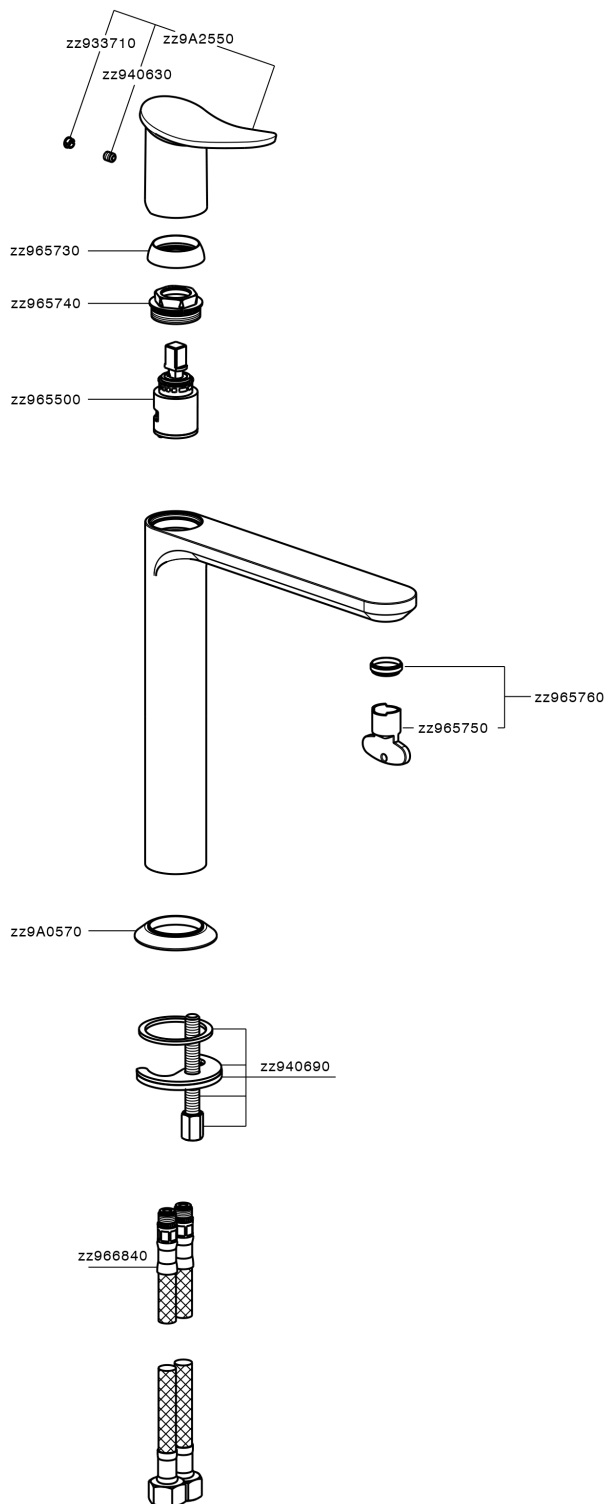

Miscelatore monocomando lavabo alto HARLOCK_HK003541

HK003541

<https://huberitalia.com/miscelatore-monocomando-lavabo-alto-harlock-hk003541>

2024-10-22