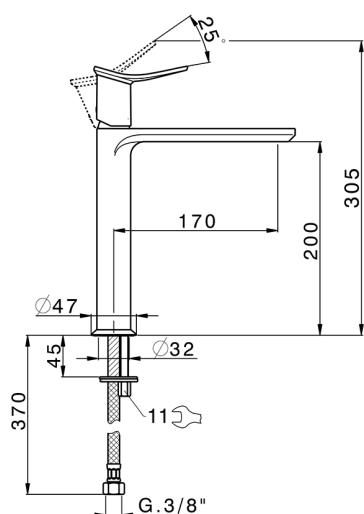

## Miscelatore monocomando lavabo alto HARLOCK\_HK003541

MODELLO **HK003541**

Miscelatore monocomando lavabo alto, senza scarico automatico, flex inox G.3/8"

### CARATTERISTICHE

Ricambio Cartuccia **ZZ96550000**

**Cartuccia Monocomando 25 mm**