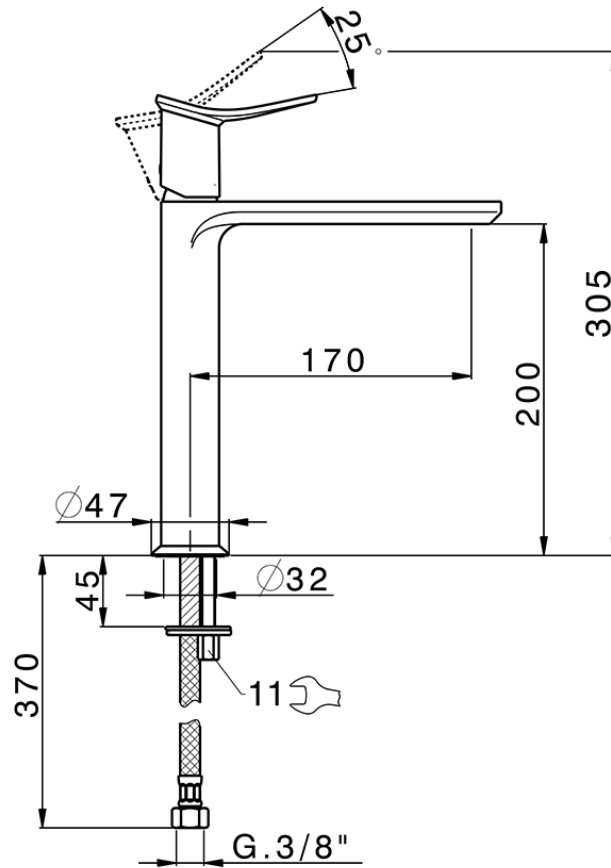

Miscelatore monocomando lavabo alto HARLOCK_HK003541

HK003541

<https://huberitalia.com/miscelatore-monocomando-lavabo-alto-harlock-hk003541>

2024-10-22