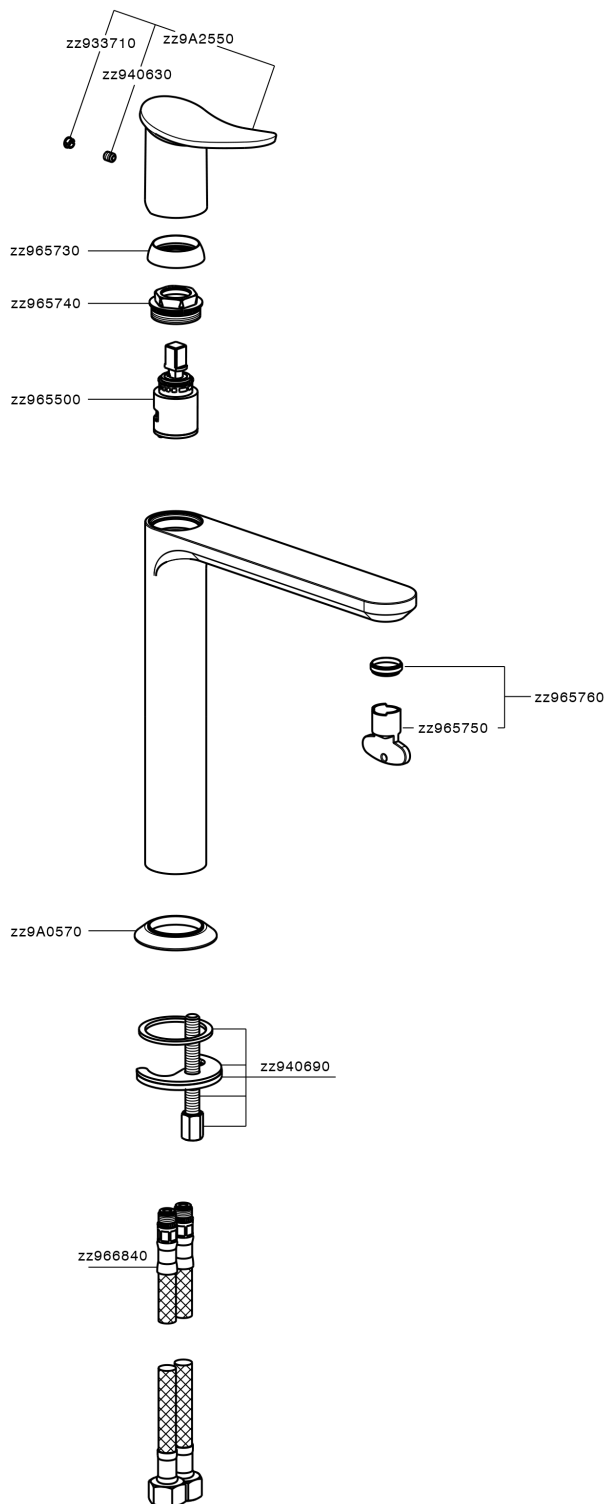

## Miscelatore monocomando lavabo alto HARLOCK\_HK003541

HK003541

<https://huberitalia.com/miscelatore-monocomando-lavabo-alto-harlock-hk003541>

2024-10-22