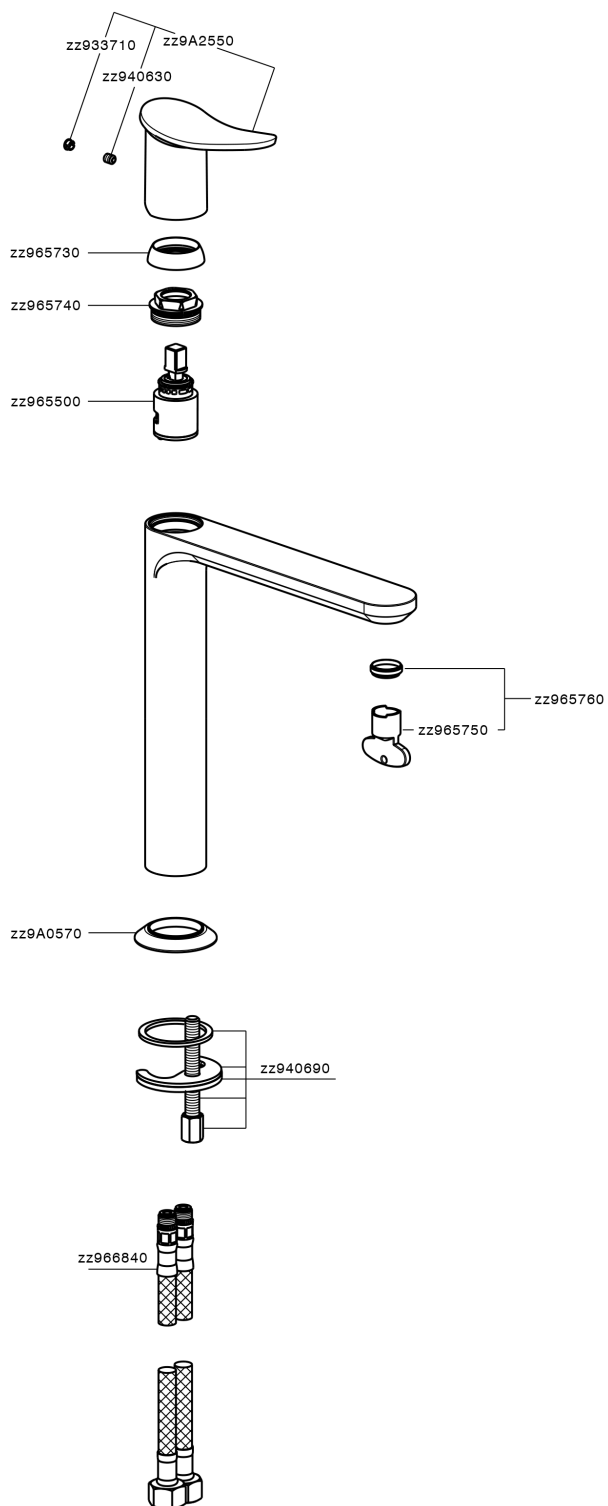

Miscelatore monocomando lavabo alto HARLOCK_HK003541

HK003541

<https://huberitalia.com/miscelatore-monocomando-lavabo-alto-harlock-hk003541>

2024-10-22