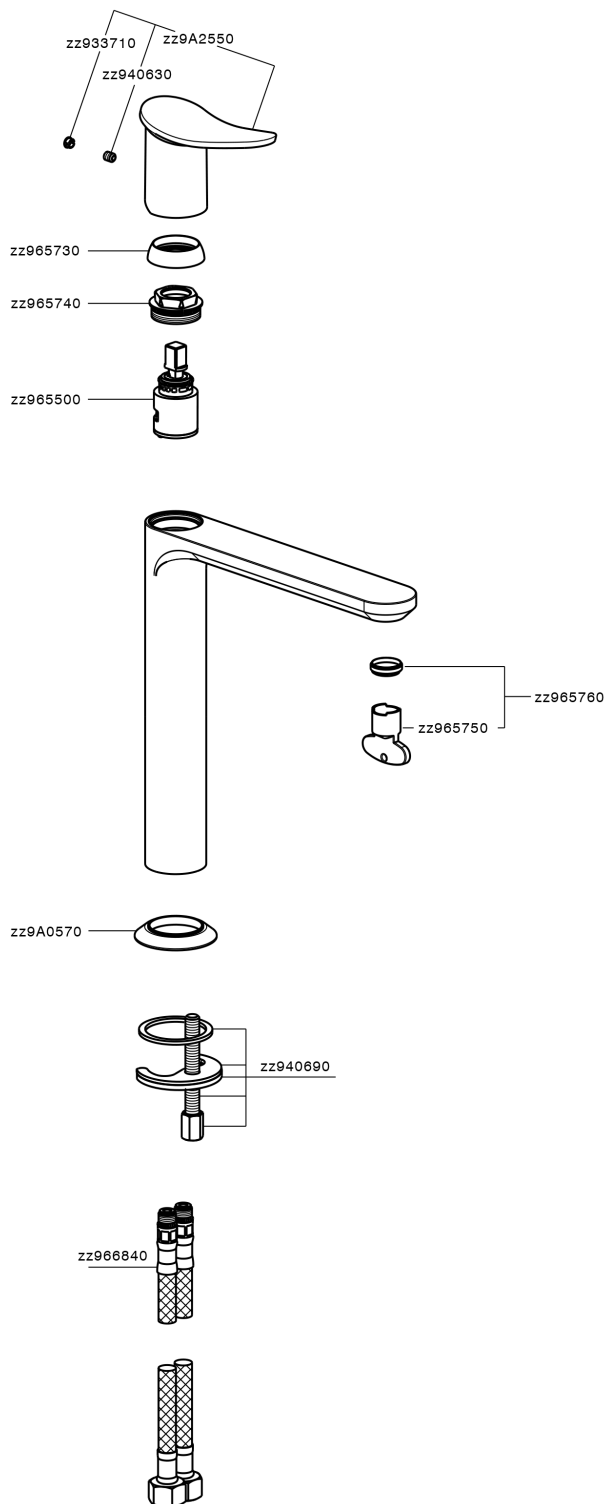

Miscelatore monocomando lavabo alto HARLOCK_HK003541

HK003541

<https://huberitalia.com/miscelatore-monocomando-lavabo-alto-harlock-hk003541>

2024-10-22