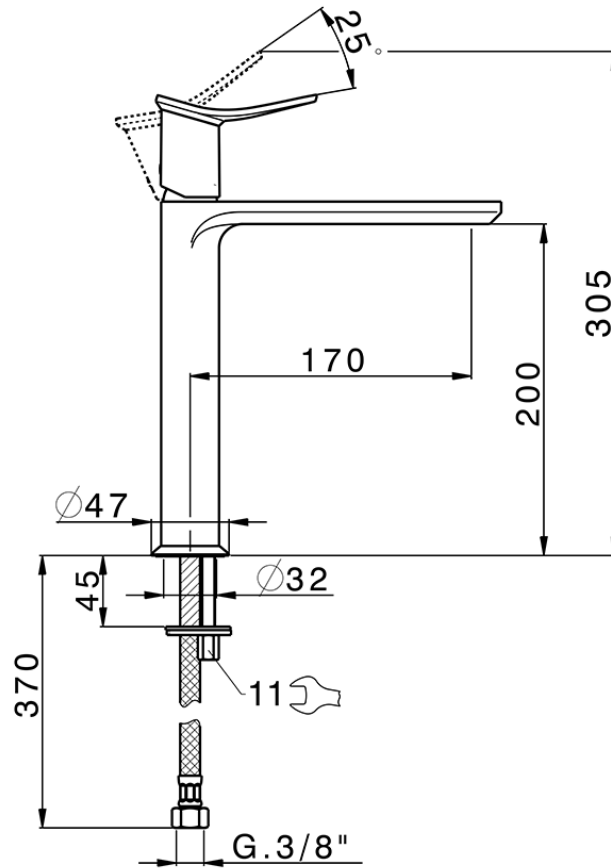

Miscelatore monocomando lavabo alto HARLOCK\_HK003541

HK003541

<https://huberitalia.com/miscelatore-monocomando-lavabo-alto-harlock-hk003541>

2024-10-22