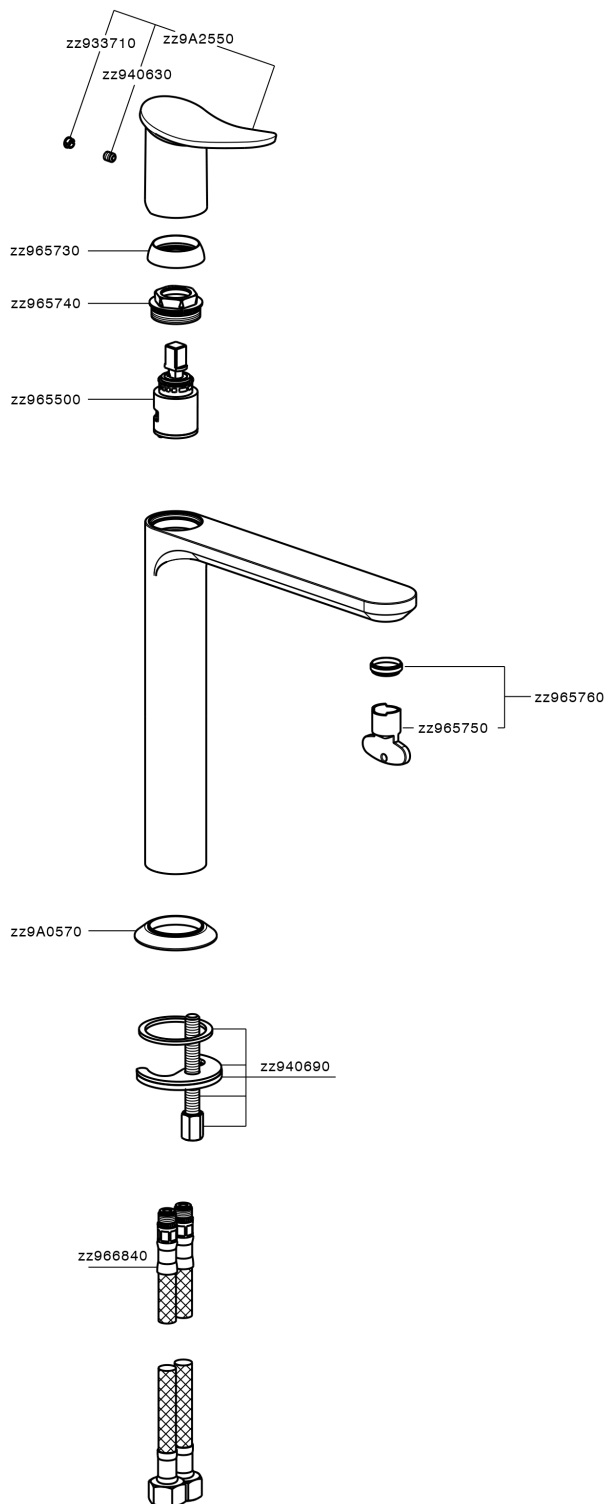

Miscelatore monocomando lavabo alto HARLOCK_HK003541

MODELLO **HK003541**

Miscelatore monocomando lavabo alto, senza scarico automatico, flex inox G.3/8"

FINITURE DISPONIBILI

-  **21** 21 Cromo
-  **2P** 2P Oro Rosa
-  **2Q** 2Q Black Titanium
-  **40** 40 Nero Opaco
-  **4Q** 4Q Bianco Opaco
-  **6T** 6T Cromo/Nero Opaco

CARATTERISTICHE

Ricambio Cartuccia **ZZ96550000**

Cartuccia Monocomando 25 mm

Miscelatore monocomando lavabo alto HARLOCK_HK003541

HK003541

<https://huberitalia.com/miscelatore-monocomando-lavabo-alto-harlock-hk003541>