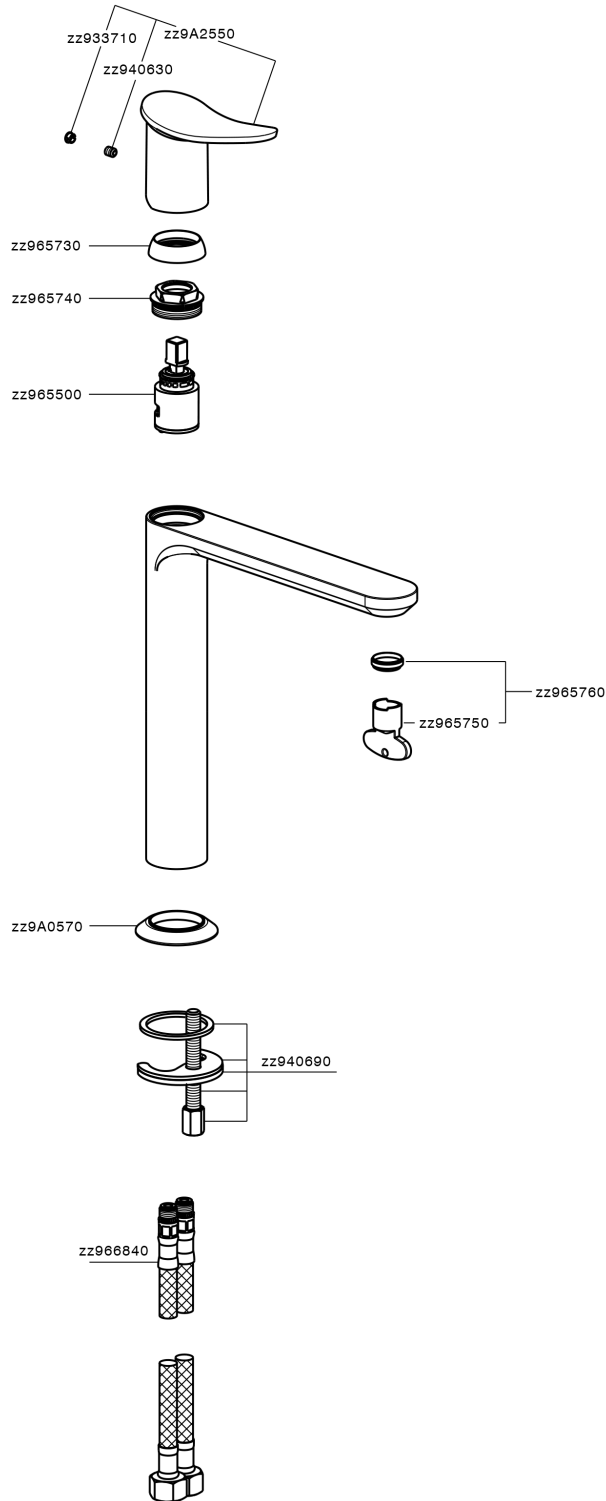

Miscelatore monocomando lavabo alto HARLOCK_HK003541

MODELLO **HK003541**

Miscelatore monocomando lavabo alto, senza scarico automatico, flex inox G.3/8"

FINITURE DISPONIBILI

-  **21** 21 Cromo
-  **2P** 2P Oro Rosa
-  **2Q** 2Q Black Titanium
-  **40** 40 Nero Opaco
-  **4Q** 4Q Bianco Opaco
-  **6T** 6T Cromo/Nero Opaco

CARATTERISTICHE

Ricambio Cartuccia **ZZ96550000**

Cartuccia Monocomando 25 mm

Miscelatore monocomando lavabo alto HARLOCK_HK003541

HK003541

<https://huberitalia.com/miscelatore-monocomando-lavabo-alto-harlock-hk003541>