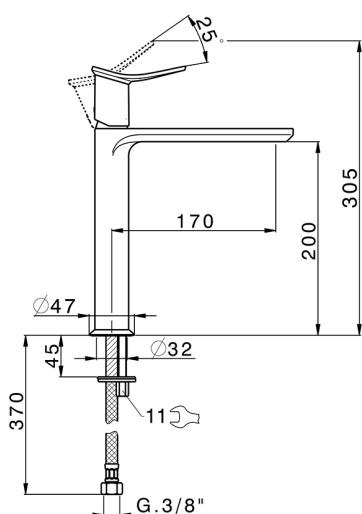

Miscelatore monocomando lavabo alto HARLOCK_HK003541

MODELLO **HK003541**

Miscelatore monocomando lavabo alto, senza scarico automatico, flex inox G.3/8"

FINITURE DISPONIBILI

-  **21** 21 Cromo
-  **2P** 2P Oro Rosa
-  **2Q** 2Q Black Titanium
-  **40** 40 Nero Opaco
-  **4Q** 4Q Bianco Opaco
-  **6T** 6T Cromo/Nero Opaco

CARATTERISTICHE

Ricambio Cartuccia **ZZ96550000**

Cartuccia Monocomando 25 mm

Miscelatore monocomando lavabo alto HARLOCK_HK003541

HK003541

<https://huberitalia.com/miscelatore-monocomando-lavabo-alto-harlock-hk003541>