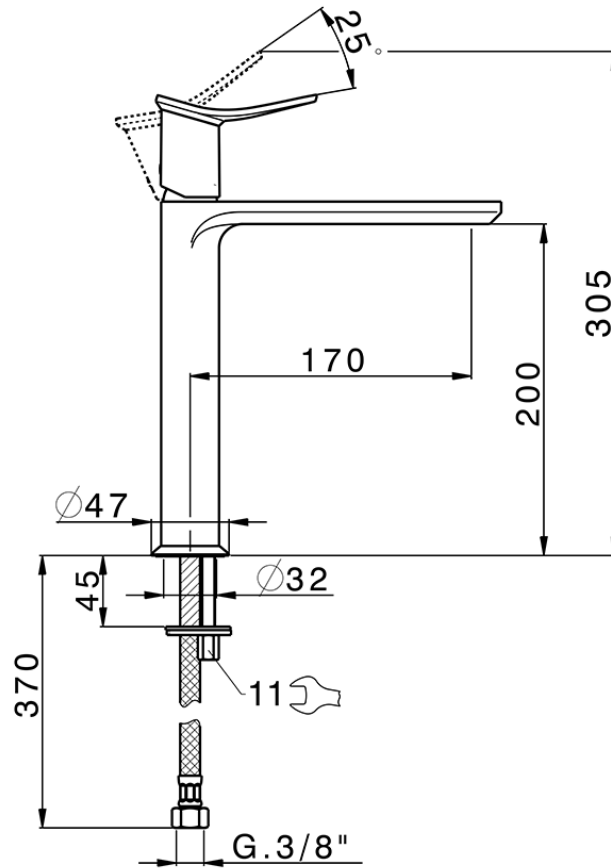

## Miscelatore monocomando lavabo alto HARLOCK\_HK003541

HK003541

<https://huberitalia.com/miscelatore-monocomando-lavabo-alto-harlock-hk003541>

2024-10-22