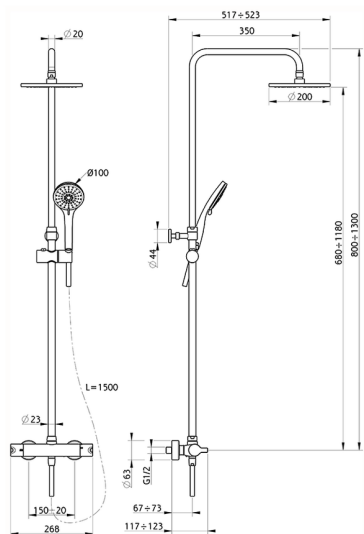

Colonna doccia termostatica 2 funzioni SOFT_SFC82020

MODELLO **SFC82020**

Colonna doccia termostatica 2 funzioni,deviastop 2 uscite,colonna telescopica,supporto doccetta scorrevole,doccetta 3 getti D.100 mm ABS,soffione tondo D.200 mm sp.8 mm in OTTONE,flessibile liscio SILVERFLEX 150 cm

FINITURE DISPONIBILI

21 21 Cromo

CARATTERISTICHE

Ricambio Cartuccia **22.03A.AR - ZZ97080004**

Cartuccia Termostatica Argo 1 (filtro corto)

DeviaStop

La tecnologia Devia Stop di Huber consente con un semplice movimento rotativo di gestire la portata dell'acqua e di scegliere la modalità d'erogazione (soffione, doccetta a mano).