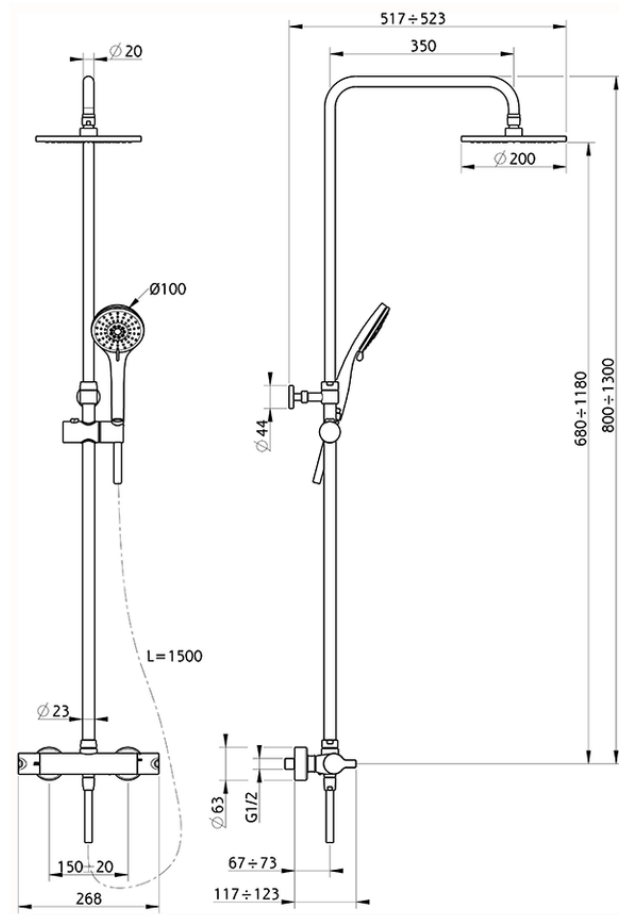

Colonna doccia termostatica 2 funzioni SOFT_SFC82020

SFC82020

<https://www.huberitalia.com/colonna-doccia-termostatica-2-funzioni-soft-sfc82020>

2024-12-22