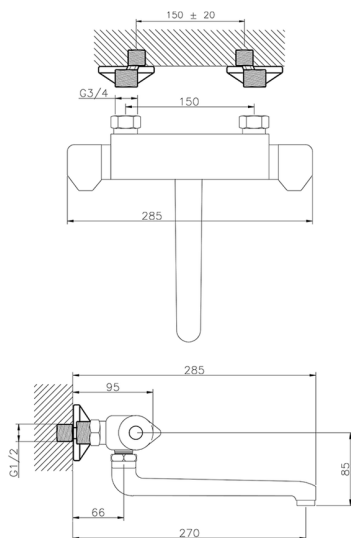

## Miscelatore termostatico lavello a parete KITCHEN\_CLT70010

MODELLO **CLT70010**

Miscelatore termostatico lavello a parete, bocca girevole

FINITURE DISPONIBILI

**21** 21 Cromo

CARATTERISTICHE

Ricambio Cartuccia **24.04A.PP**

**Cartuccia Termostatica Plus P 8X20**