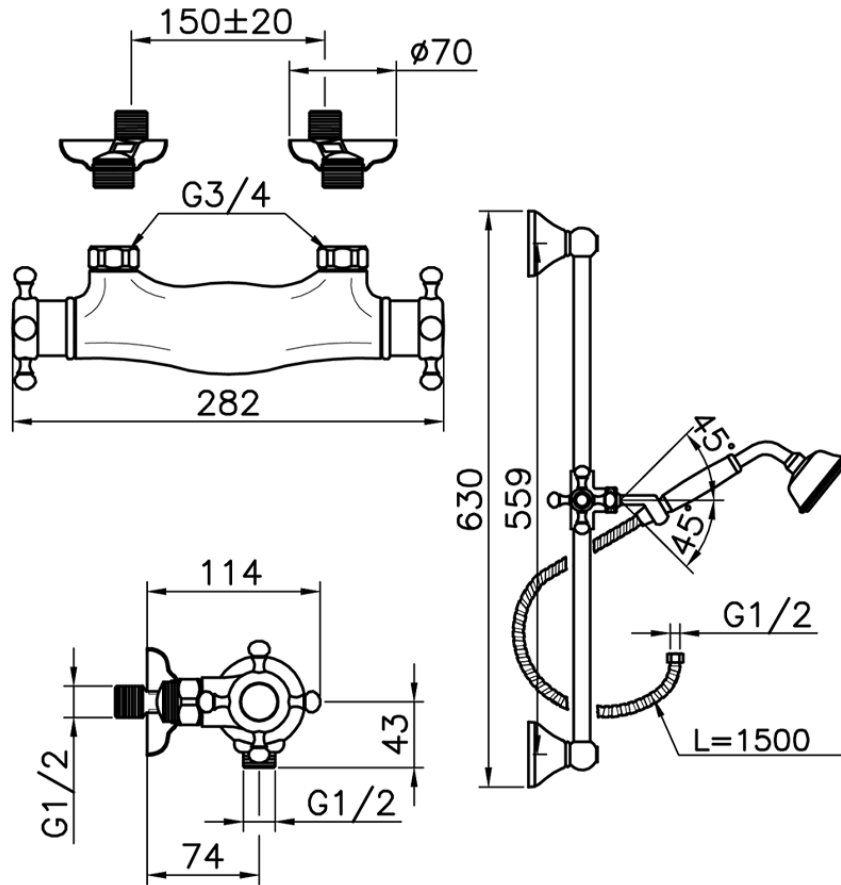

Miscelatore termostatico doccia con saliscendi

VTS01010

<https://huberitalia.com/miscelatore-termostatico-doccia-con-saliscendi>

2024-10-22