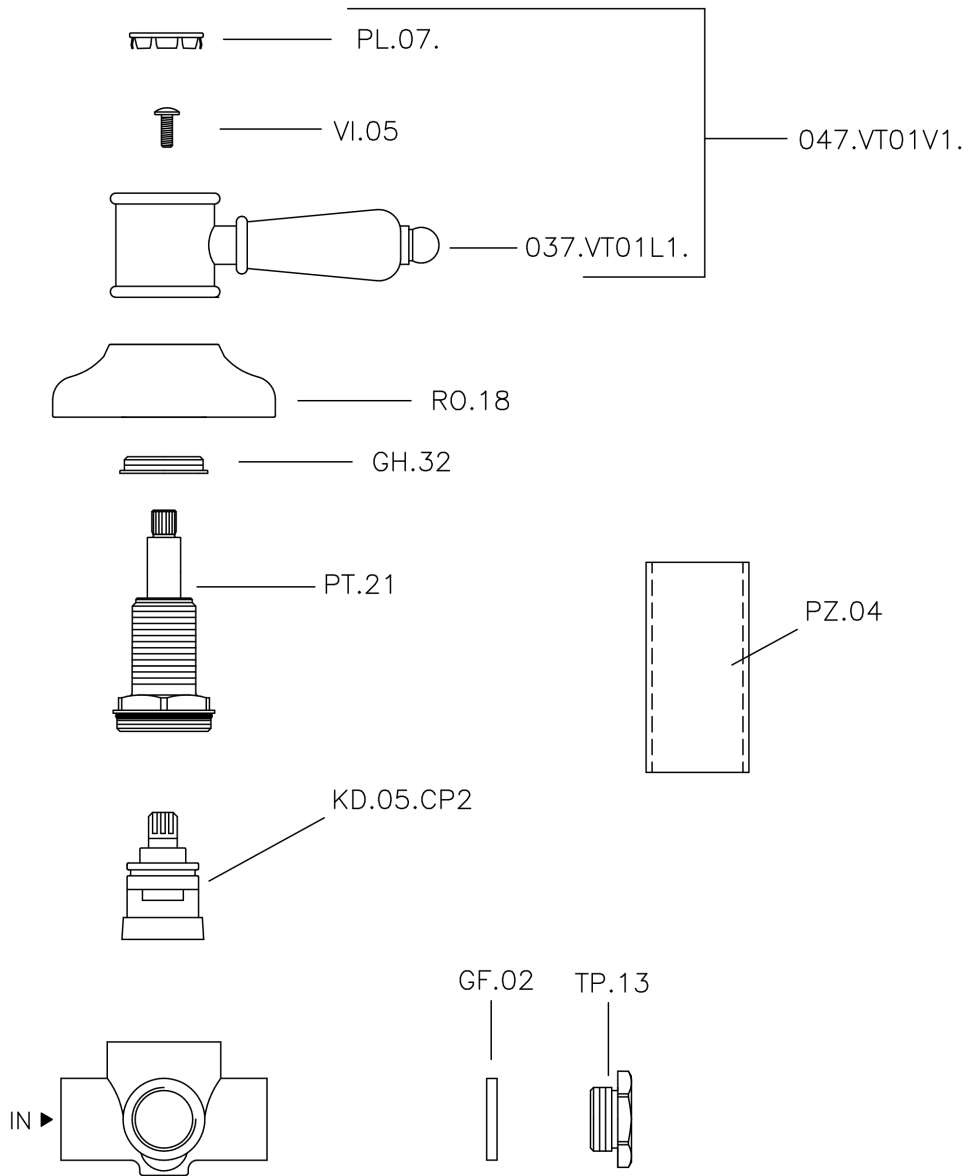

Deviatore incasso 2 uscite VICTORIAN_653.VT01H.

MODELLO **653.VT01H.**

Deviatore incasso 2 uscite, uscite 1/2" F

FINITURE DISPONIBILI

-  **AG** AG Oro Antico
-  **BA** BA Vecchio Bronzo
-  **CR** CR Cromo
-  **NS** NS Nichel Spazzolato
-  **2W** 2W Oro Spazzolato

CARATTERISTICHE

Installazione **Incasso**

Deviatore incasso 2 uscite VICTORIAN_653.VT01H.

653.VT01H.

<https://huberitalia.com/deviatore-incasso-2-uscite-victorian-653-vt01h>

2024-11-21