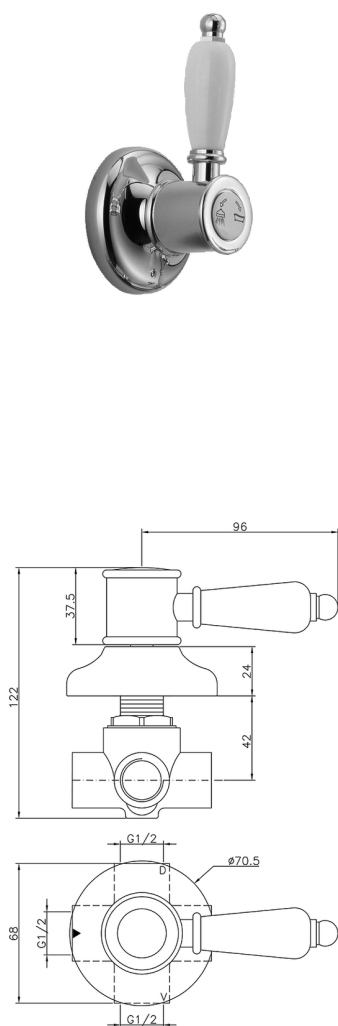

Deviatore incasso 2 uscite VICTORIAN_653.VT01H.

MODELLO **653.VT01H.**

Deviatore incasso 2 uscite, uscite 1/2" F

FINITURE DISPONIBILI

-  **AG** AG Oro Antico
-  **BA** BA Vecchio Bronzo
-  **CR** CR Cromo
-  **NS** NS Nichel Spazzolato
-  **2W** 2W Oro Spazzolato

CARATTERISTICHE

Installazione **Incasso**

Deviatore incasso 2 uscite VICTORIAN_653.VT01H.

653.VT01H.

<https://huberitalia.com/deviatore-incasso-2-uscite-victorian-653-vt01h>

2024-11-21