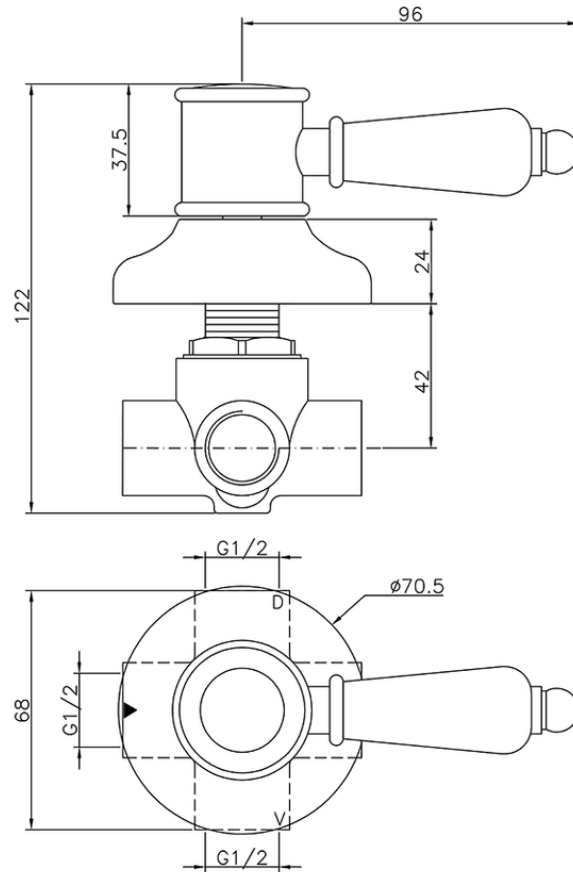

## Deviatore incasso 2 uscite VICTORIAN\_653.VT01H.

653.VT01H.

<https://huberitalia.com/deviatore-incasso-2-uscite-victorian-653-vt01h>

2024-11-24