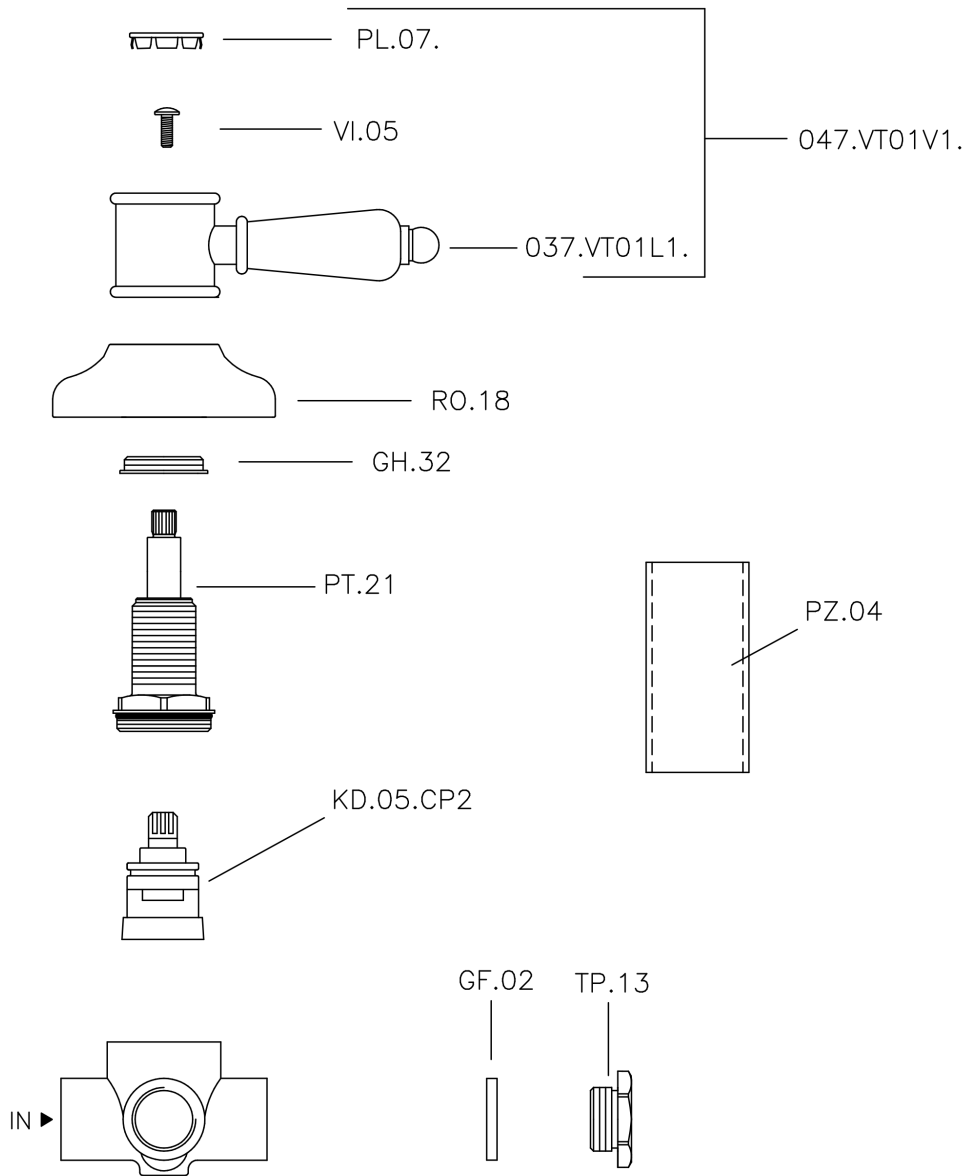

Deviatore incasso 2 uscite VICTORIAN_653.VT01H.

MODELLO **653.VT01H.**

Deviatore incasso 2 uscite, uscite 1/2" F

FINITURE DISPONIBILI

-  **AG** AG Oro Antico
-  **BA** BA Vecchio Bronzo
-  **CR** CR Cromo
-  **NS** NS Nichel Spazzolato
-  **2W** 2W Oro Spazzolato

CARATTERISTICHE

Installazione **Incasso**

Deviatore incasso 2 uscite VICTORIAN_653.VT01H.

653.VT01H.

<https://huberitalia.com/deviatore-incasso-2-uscite-victorian-653-vt01h>

2024-11-24