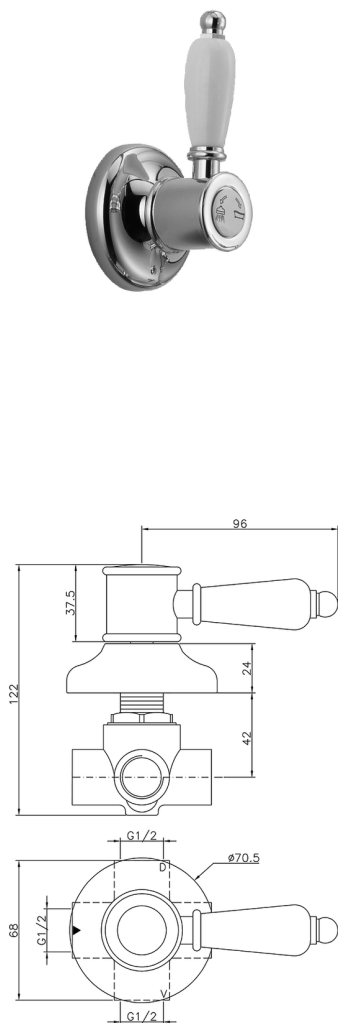

Deviatore incasso 2 uscite VICTORIAN_653.VT01H.

MODELLO **653.VT01H.**

Deviatore incasso 2 uscite, uscite 1/2" F

FINITURE DISPONIBILI

-  **AG** AG Oro Antico
-  **BA** BA Vecchio Bronzo
-  **CR** CR Cromo
-  **NS** NS Nichel Spazzolato
-  **2W** 2W Oro Spazzolato

CARATTERISTICHE

Installazione **Incasso**

Deviatore incasso 2 uscite VICTORIAN_653.VT01H.

653.VT01H.

<https://huberitalia.com/deviatore-incasso-2-uscite-victorian-653-vt01h>

2024-11-24