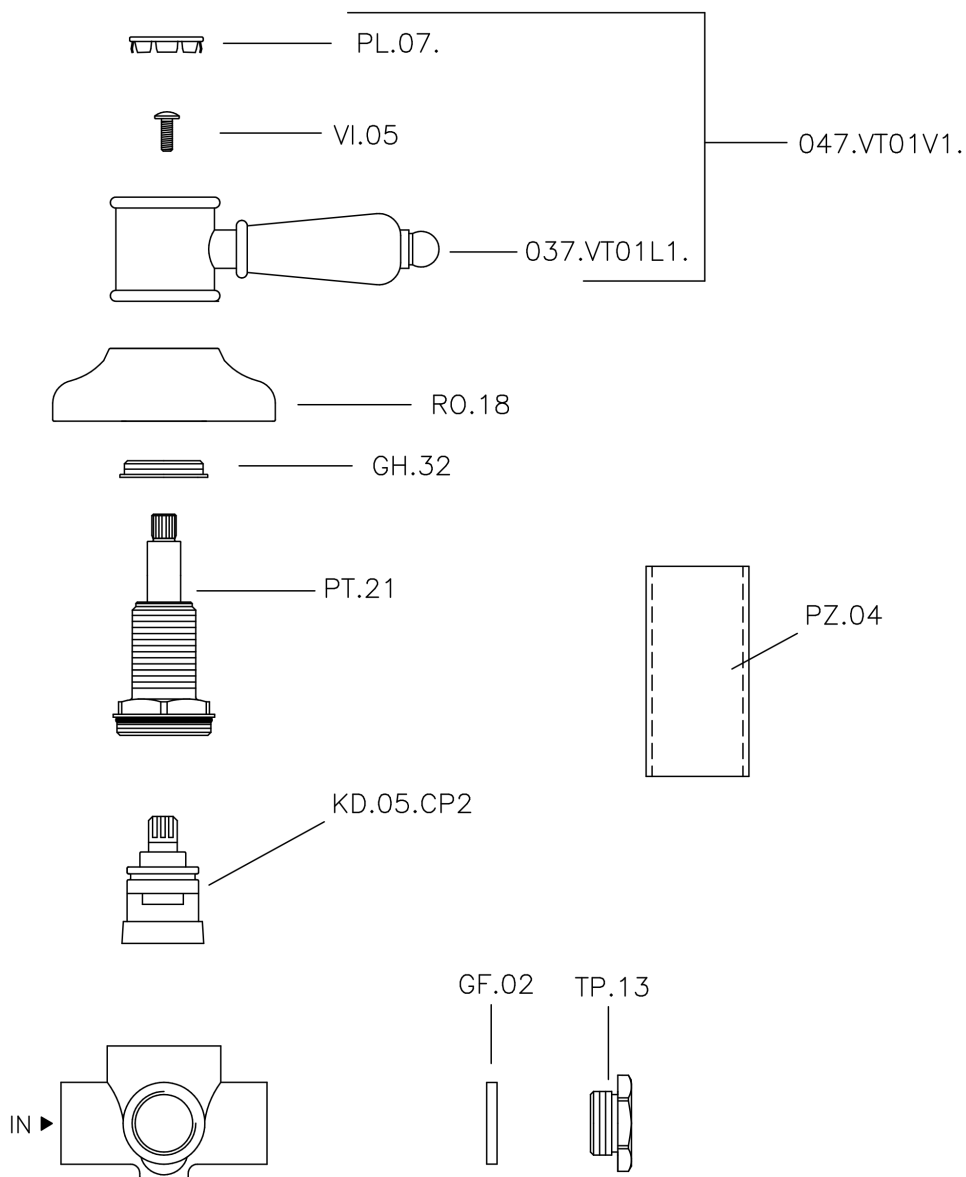

## Deviatore incasso 2 uscite VICTORIAN\_653.VT01H.

MODELLO **653.VT01H.**

Deviatore incasso 2 uscite, uscite 1/2" F

### CARATTERISTICHE

Installazione **Incasso**

## Deviatore incasso 2 uscite VICTORIAN\_653.VT01H.

653.VT01H.

<https://huberitalia.com/deviatore-incasso-2-uscite-victorian-653-vt01h>

2024-11-21