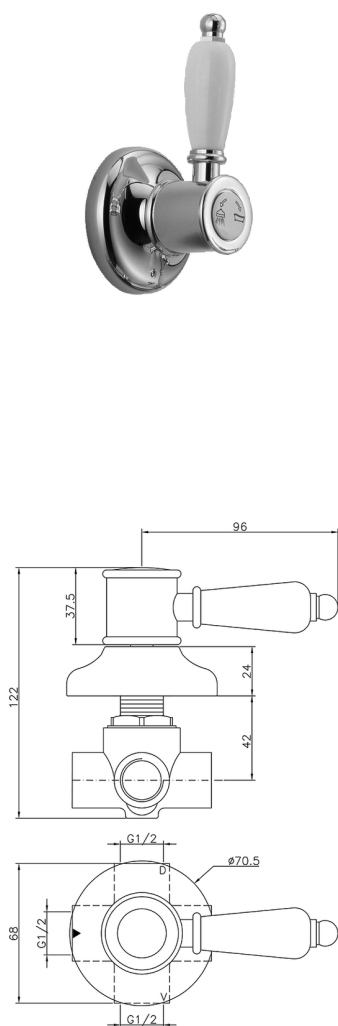

## Deviatore incasso 2 uscite VICTORIAN\_653.VT01H.

MODELLO **653.VT01H.**

Deviatore incasso 2 uscite, uscite 1/2" F

### FINITURE DISPONIBILI

-  **AG** AG Oro Antico
-  **BA** BA Vecchio Bronzo
-  **CR** CR Cromo
-  **NS** NS Nichel Spazzolato
-  **2W** 2W Oro Spazzolato

### CARATTERISTICHE

Installazione **Incasso**

## Deviatore incasso 2 uscite VICTORIAN\_653.VT01H.

653.VT01H.

<https://huberitalia.com/deviatore-incasso-2-uscite-victorian-653-vt01h>

2024-11-21