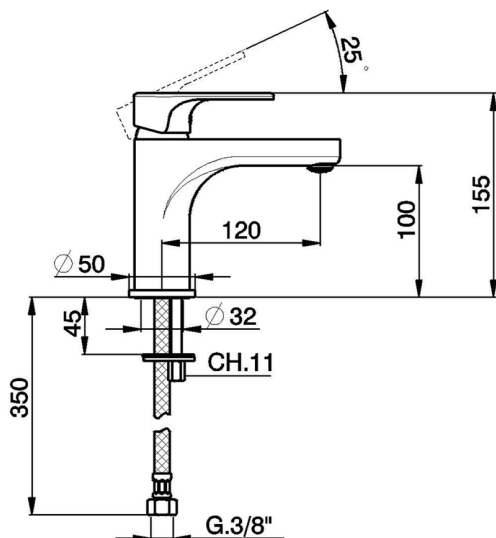

## Miscelatore monocomando lavabo large EnergySave H3\_AH000505

MODELLO **AH000505**

Miscelatore monocomando lavabo large EnergySave, senza scarico automatico, flex inox G.3/8"

### CARATTERISTICHE

Ricambio Cartuccia **ZZ96800000**

**Cartuccia Monocomando 35 mm**