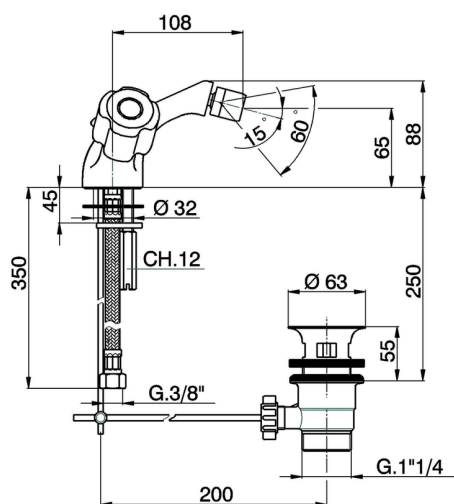

Miscelatore bidet EVA_EV000558

MODELLO **EV000558**

Miscelatore bidet, con scarico automatico 1"1/4, flex inox G.3/8", senza maniglie

FINITURE DISPONIBILI

CARATTERISTICHE

2024-11-21