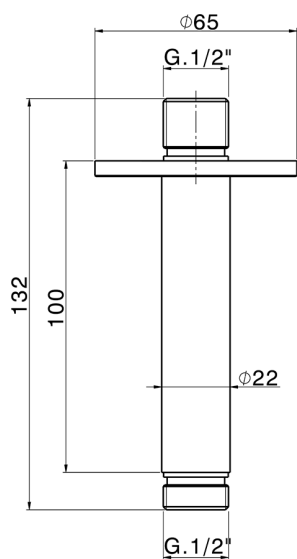

Braccio doccia a soffitto LYNOX_SS013551

MODELLO **SS013551**

Braccio doccia a soffitto, L. 100 mm, Inox AISI 316L

FINITURE DISPONIBILI

CARATTERISTICHE

2025-02-05