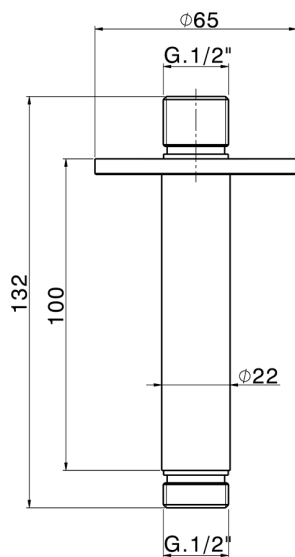

Braccio doccia a soffitto LYNOX_SS013551

MODELLO **SS013551**

Braccio doccia a soffitto, L. 100 mm, Inox AISI 316L

FINITURE DISPONIBILI

CARATTERISTICHE

2024-12-22