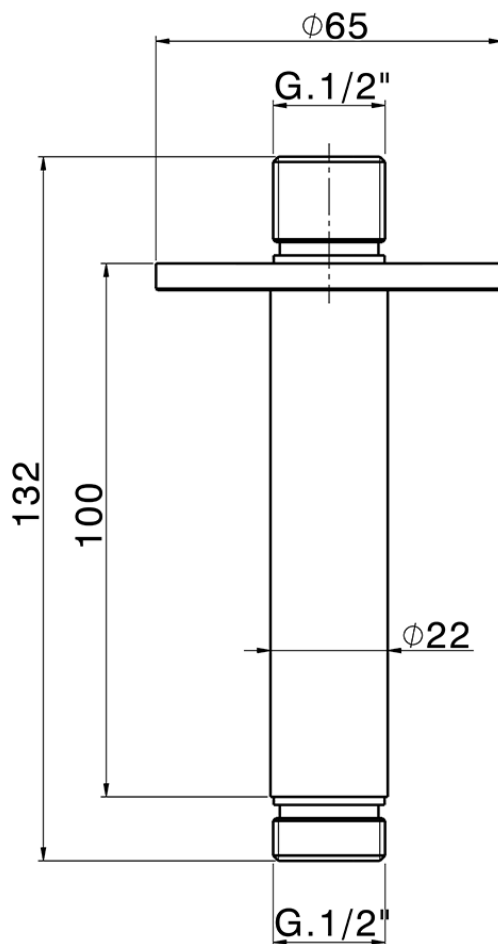

Braccio doccia a soffitto LYNOX_SS013551

SS013551

<https://www.huberitalia.com/braccio-doccia-a-soffitto-lynnox-ss013551>

2024-12-22