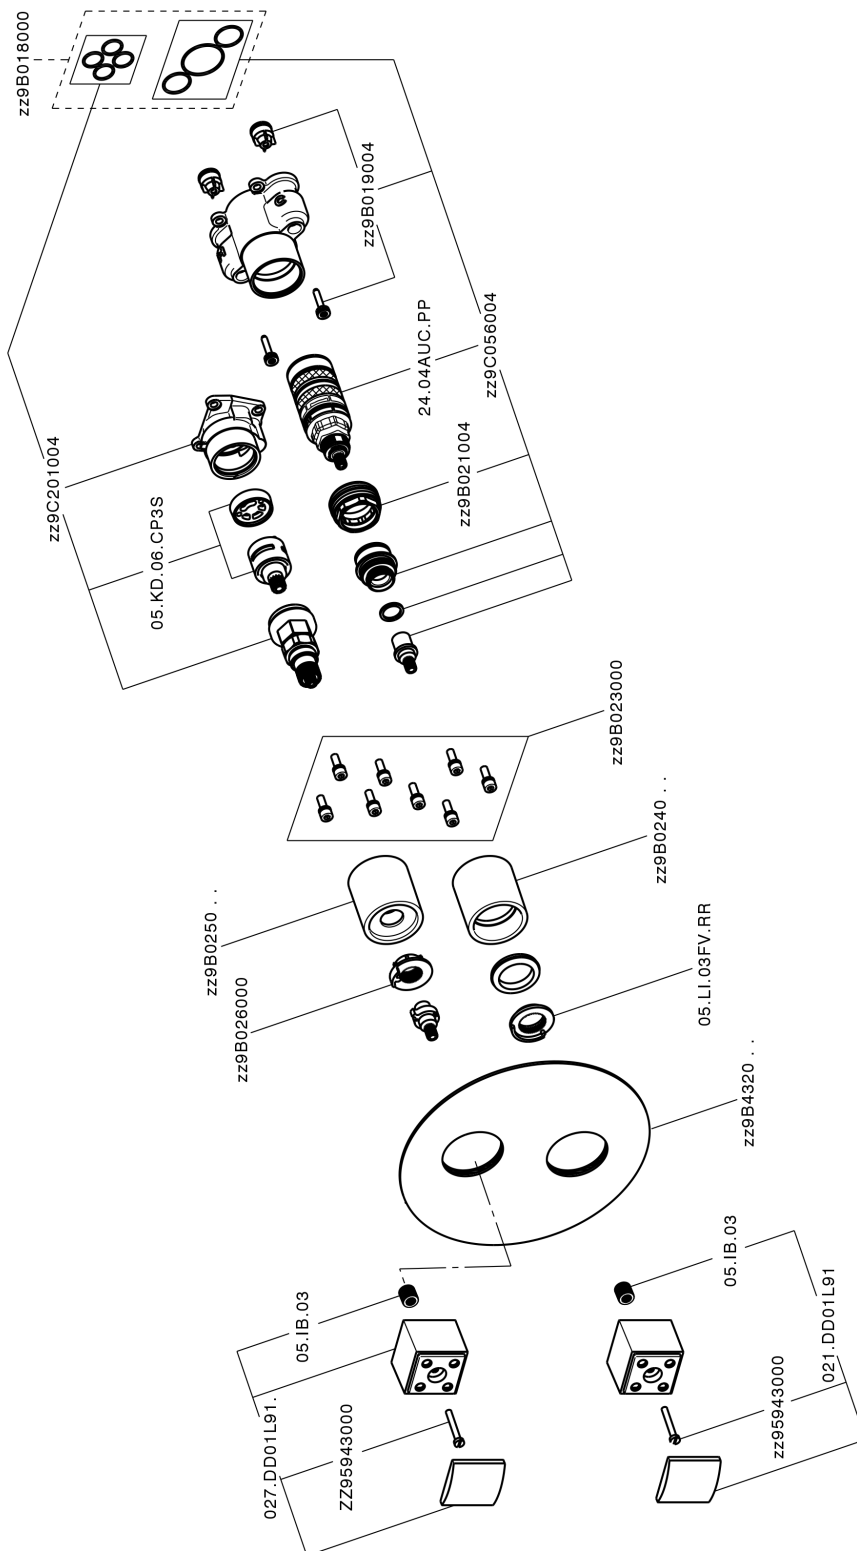

Completo Termostatico per One-Box ONE BOX_DD0BT030

DD0BT030

<https://huberitalia.com/completo-termostatico-per-one-box-one-box-dd0bt030>