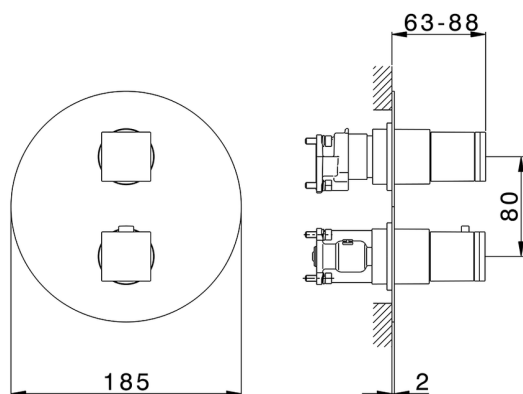

## Completo Termostatico per One-Box ONE BOX\_DD0BT030

MODELLO **DD0BT030**

Completo Termostatico per One-Box, con devia stop 1-2-3 uscite, profondità minima di installazione 67 mm, senza parte incasso, per art. ZB00B030-ZB00B031