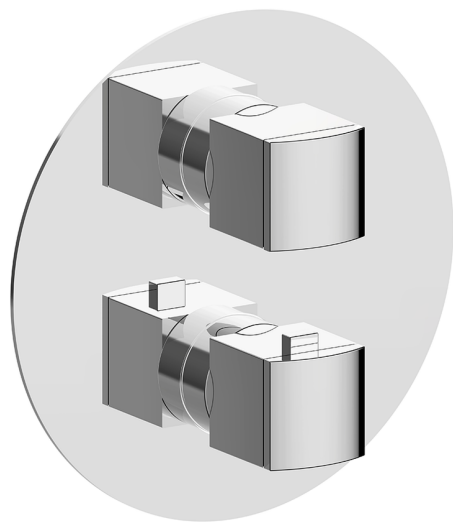

## Completo Termostatico per One-Box ONE BOX\_DD0BT030

MODELLO **DD0BT030**

Completo Termostatico per One-Box, con devia stop 1-2-3 uscite, profondità minima di installazione 67 mm, senza parte incasso, per art. ZB00B030-ZB00B031

### CARATTERISTICHE

Ricambio Cartuccia **24.04A.PP**  
**Cartuccia Termostatica Plus P 8X20**  
 Installazione **Incasso**  
 Parti Incasso necessarie **ZB00B031**  
**ZB00B030**

#### DeviaStop

La tecnologia Devia Stop di Huber consente con un semplice movimento rotativo di gestire la portata dell'acqua e di scegliere la modalità d'erogazione (soffione, doccia a mano).