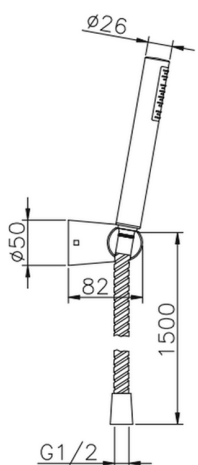

Completo doccia duplex Suite SHOWER_63.13H.

MODELLO **63.13H.**

Completo doccia duplex, supporto doccetta snodato murale, doccetta monogetto D.26 mm ABS, flex Ottone 150 cm

FINITURE DISPONIBILI

CR CR Cromo

2W 2W Oro Spazzolato

NB NB Nichel Spazzolato

NO NO Nero Opaco

CARATTERISTICHE

2024-12-22