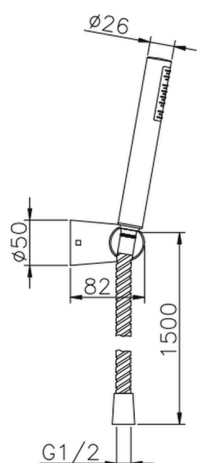

Completo doccia duplex Suite SHOWER_63.13H.

MODELLO **63.13H.**

Completo doccia duplex, supporto doccetta snodato murale, doccetta monogetto D.26 mm ABS, flex Ottone 150 cm

FINITURE DISPONIBILI

-  **CR** CR Cromo
-  **2W** 2W Oro Spazzolato
-  **NB** NB Nichel Spazzolato
-  **NO** NO Nero Opaco