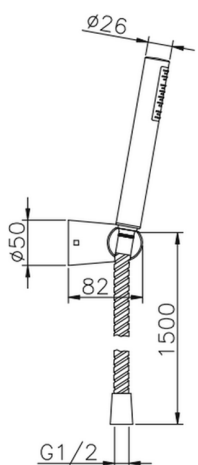

Completo doccia duplex Suite SHOWER_63.13H.

MODELLO **63.13H.**

Completo doccia duplex, supporto doccetta snodato murale, doccetta monogetto D.26 mm ABS, flex Ottone 150 cm

FINITURE DISPONIBILI

- **CR** CR Cromo
- **2W** 2W Oro Spazzolato
- **NB** NB Nichel Spazzolato
- **NO** NO Nero Opaco

CARATTERISTICHE

2024-12-22