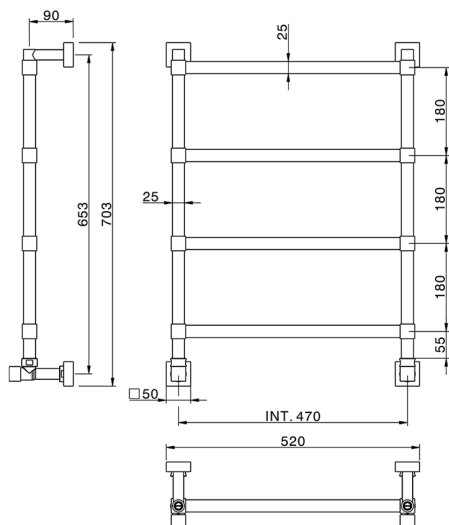

Scaldasalviette fisso componibile Ø25 mm_ACCESSORI BAGNO_ZB004930

MODELLO **ZB004930**

Scaldasalviette fisso componibile Ø25 mm, con particolari quadri 30mmx30mm, raccordo 1/2 M con eccentrico, installazione idraulica, Ottone

FINITURE DISPONIBILI

21 21 Cromo

CARATTERISTICHE

2024-12-22