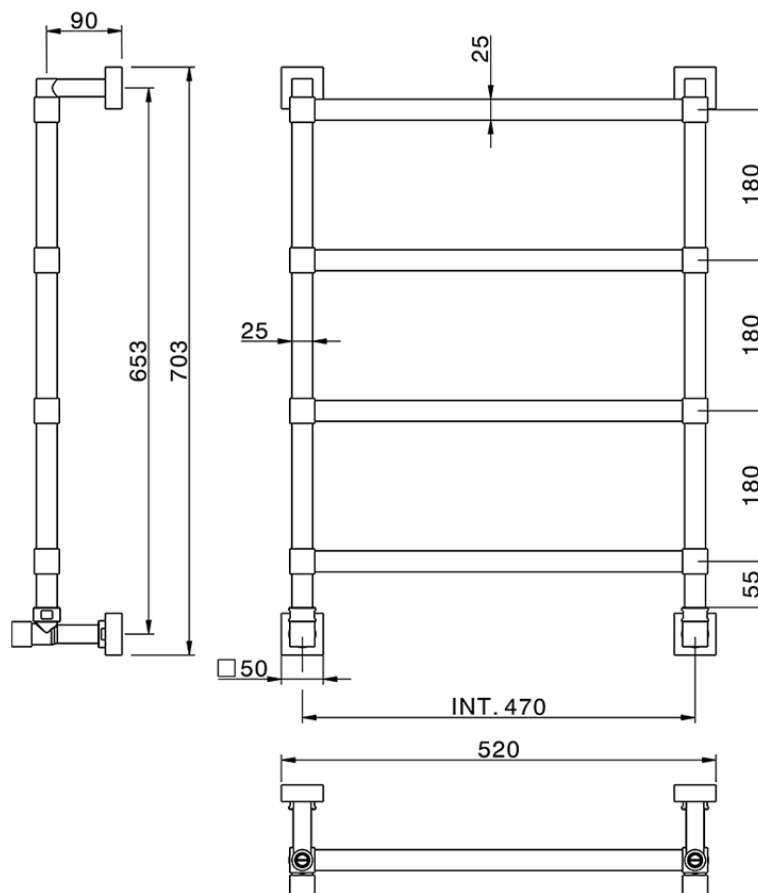

## Scaldasalviette fisso componibile Ø25 mm\_ACCESSORI BAGNO\_ZB004930

ZB004930

<https://www.huberitalia.com/scaldasalviette-fisso-componibile-o25-mm-accessori-bagno-zb004930>

2024-12-22