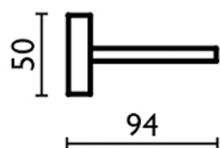

Porta sapone ACCESSORI BAGNO_SQ090602

MODELLO **SQ090602**

Porta sapone, a muro vaschetta in Ottone

FINITURE DISPONIBILI

-  **21** 21 Cromo
-  **2B** 2B Nichel Lucido
-  **2F** 2F Nichel Spazzolato
-  **2Q** 2Q Black Titanium
-  **40** 40 Nero Opaco
-  **4Q** 4Q Bianco Opaco