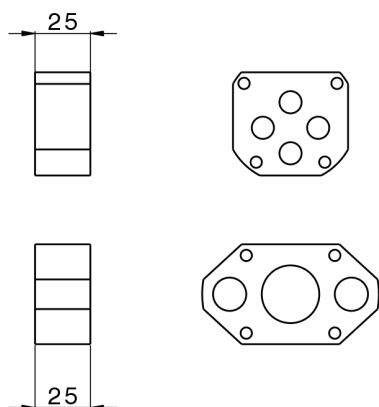

Prolunga +25 mm COMPLEMENTI_ZB008520

MODELLO **ZB008520**

Prolunga 25 mm, per monocomandi e termostatici One-Box

FINITURE DISPONIBILI

 **04** 04 Senza Finitura

CARATTERISTICHE

2025-04-19