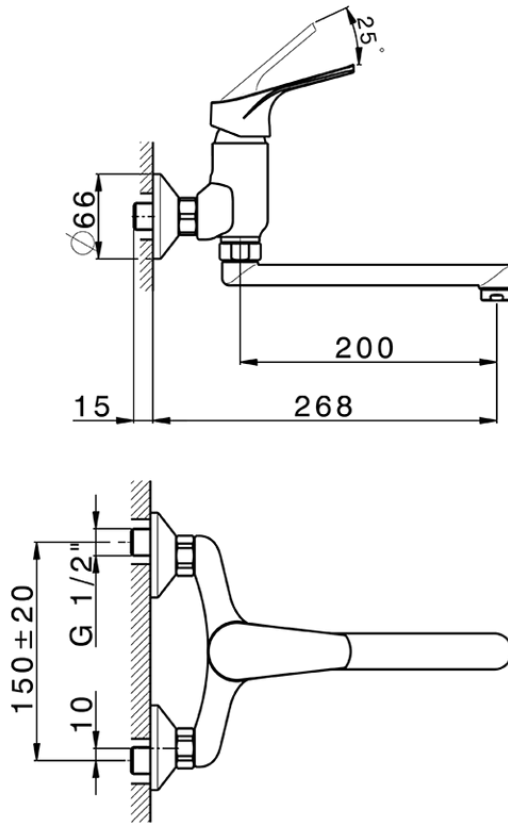

Miscelatore monocomando lavello a parete KITCHEN_KE000404

KE000404

<https://huberitalia.com/miscelatore-monocomando-lavello-a-parete-kitchen-ke000404>

2024-11-21