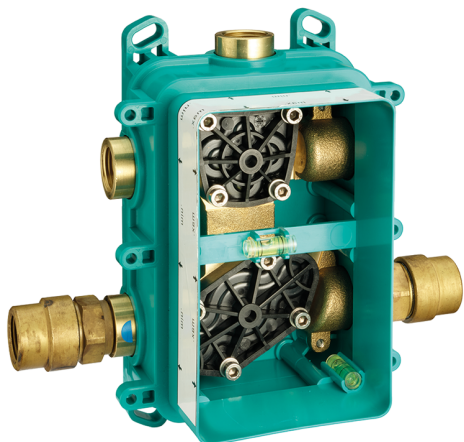

## Completo Termostatico per One-Box ONE BOX\_HC0BT030

MODELLO **HC0BT030**

Completo Termostatico per One-Box, con devia stop 1-2-3 uscite, profondità minima di installazione 67 mm, senza parte incasso, per art. ZB00B030-ZB00B031

### DeviaStop

La tecnologia Devia Stop di Huber consente con un semplice movimento rotativo di gestire la portata dell'acqua e di scegliere la modalità d'erogazione (soffione, doccia a mano).

### Termostatico

Il Termostatico Huber è il tuo personale gestore dell'acqua che ti aiuta a gestire e controllare acqua ed energia senza sprechi.

## One-Box Universale per incasso ONE BOX\_ZB00B031

MODELLO **ZB00B031**

One-Box Universale per incasso, per termostatico o monocomando 1 o 2 o 3 uscite, senza parte esterna, con silenziosi, con guarnizione per sigillatura