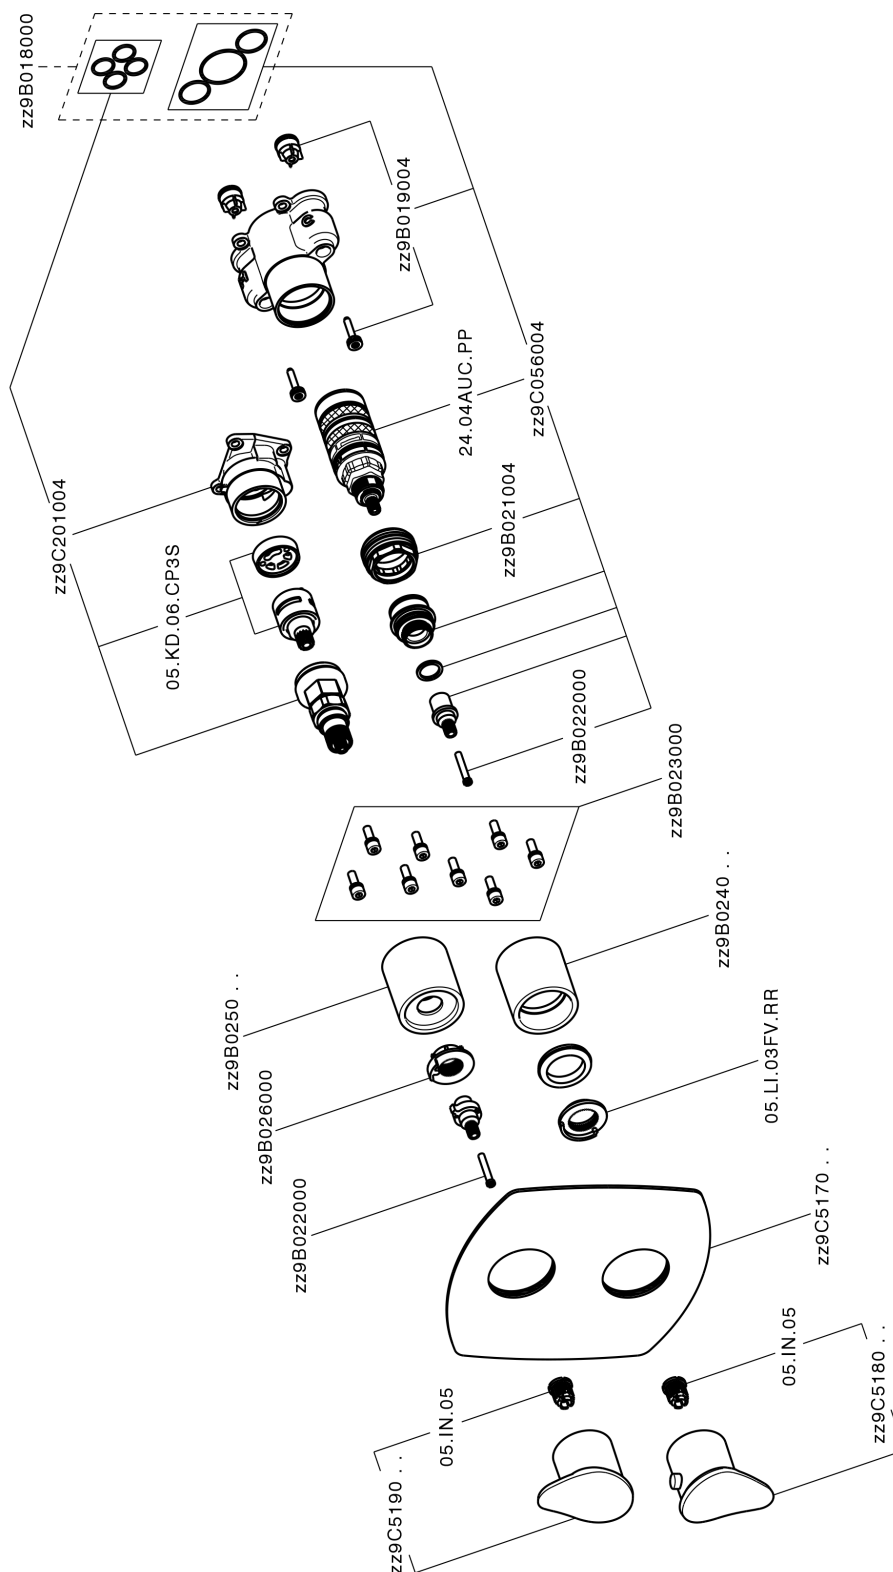

Completo Termostatico per One-Box ONE BOX_HC0BT030

HC0BT030

<https://www.huberitalia.com/completo-termostatico-per-one-box-one-box-hc0bt030>