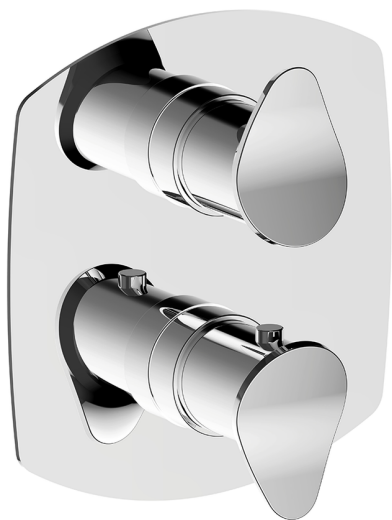

## Completo Termostatico per One-Box ONE BOX\_HC0BT030

MODELLO **HC0BT030**

Completo Termostatico per One-Box, con devia stop 1-2-3 uscite, profondità minima di installazione 67 mm, senza parte incasso, per art. ZB00B030-ZB00B031

### DeviaStop

La tecnologia Devia Stop di Huber consente con un semplice movimento rotativo di gestire la portata dell'acqua e di scegliere la modalità d'erogazione (soffione, doccia a mano).