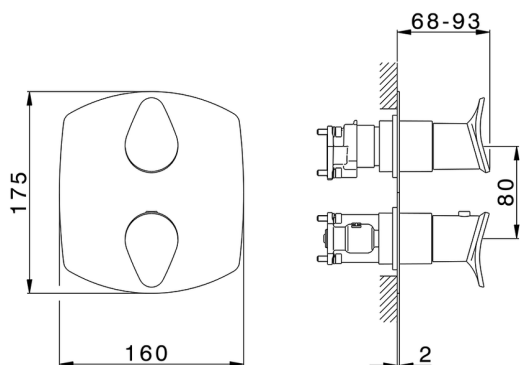

## Completo Termostatico per One-Box ONE BOX\_HC0BT030

MODELLO **HC0BT030**

Completo Termostatico per One-Box, con devia stop 1-2-3 uscite, profondità minima di installazione 67 mm, senza parte incasso, per art. ZB00B030-ZB00B031

### CARATTERISTICHE

Ricambio Cartuccia **24.04A.PP**

**Cartuccia Termostatica Plus P 8X20**

Installazione **Incasso**

Parti Incasso necessarie **ZB00B031**

**ZB00B030**