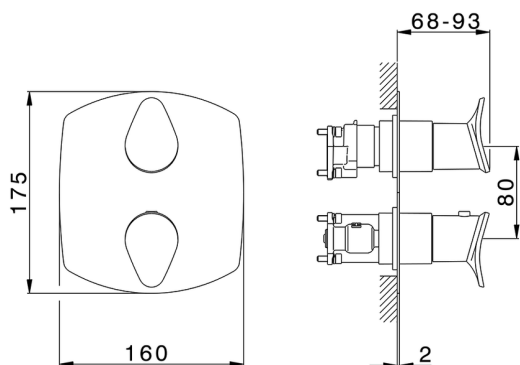

Completo Termostatico per One-Box ONE BOX_HC0BT030

MODELLO **HC0BT030**

Completo Termostatico per One-Box, con deviasstop 1-2-3 uscite, profondità minima di installazione 67 mm, senza parte incasso, per art. ZB00B030-ZB00B031

Cartuccia Termostatica Plus P 8X20

Installazione **Incasso**

Parti Incasso necessarie **ZB00B031**

ZB00B030

DeviaStop

La tecnologia Devia Stop di Huber consente con un semplice movimento rotativo di gestire la portata dell'acqua e di scegliere la modalità d'erogazione (soffione, doccetta a mano).