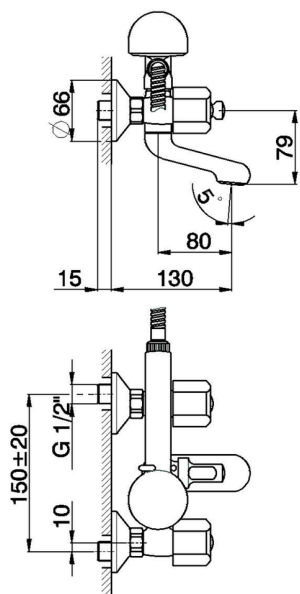

Miscelatore vasca completo EVA_EV000102

MODELLO **EV000102**

Miscelatore vasca completo, doccetta monogetto
Globo D.63 mm in ABS, flex Ottone 150 cm, senza
maniglie

FINITURE DISPONIBILI

CARATTERISTICHE

2025-01-31