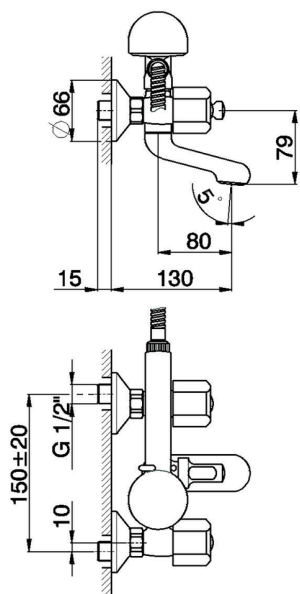

## Miscelatore vasca completo EVA\_EV000102

MODELLO **EV000102**

Miscelatore vasca completo, doccetta monogetto Globo D.63 mm in ABS, flex Ottone 150 cm, senza maniglie

FINITURE DISPONIBILI

CARATTERISTICHE