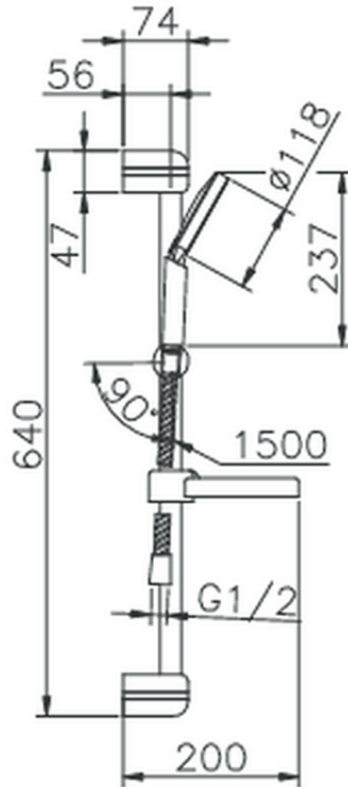

Completo doccia saliscendi SyIt SHOWER_62.16H.

62.16H.

<https://huberitalia.com/completo-doccia-saliscendi-sylt-shower-62-16h>

2024-11-21