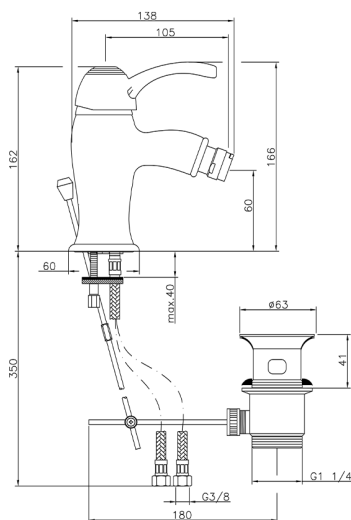

## Miscelatore monocomando bidet VICTORIAN\_VM000550

MODELLO **VM000550**

Miscelatore monocomando bidet, con scarico automatico 1"1/4, flex inox G.3/8"

### CARATTERISTICHE

Ricambio Cartuccia **ZZ95273000**

**Cartuccia Monocomando 40 mm**

2024-12-22