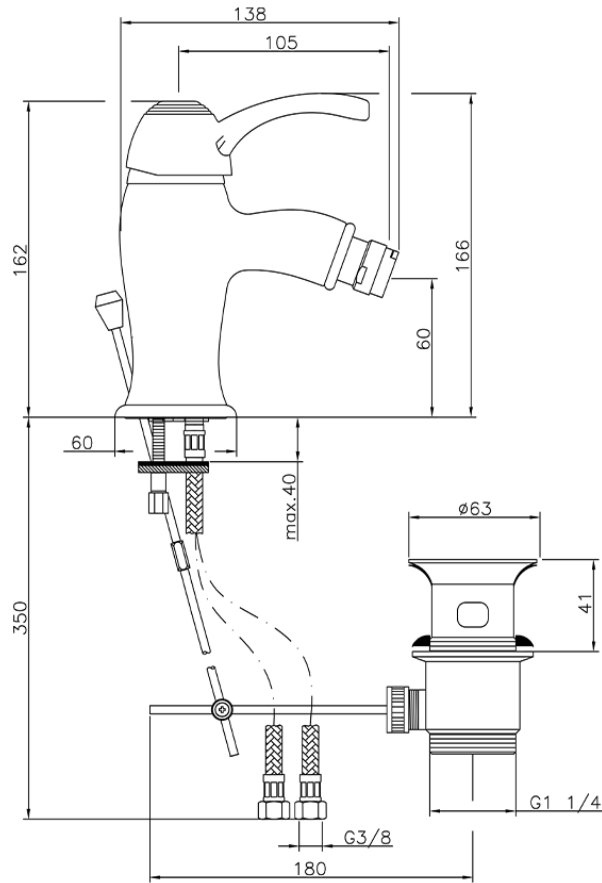

## Miscelatore monocomando bidet VICTORIAN\_VM000550

VM000550

<https://www.huberitalia.com/miscelatore-monocomando-bidet-victorian-vm000550>

2024-12-22