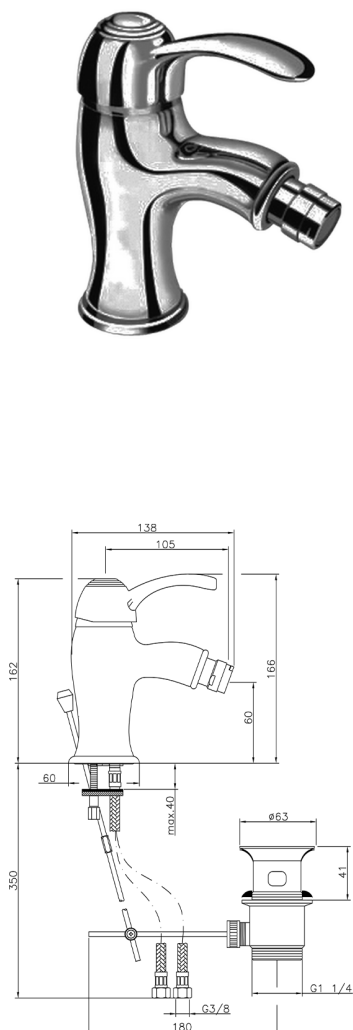

Miscelatore monocomando bidet VICTORIAN_VM000550

MODELLO **VM000550**

Miscelatore monocomando bidet, con scarico automatico 1"1/4, flex inox G.3/8"

FINITURE DISPONIBILI

-  **21** 21 Cromo
-  **27** 27 Vecchio Bronzo
-  **2A** 2A Nichel Satinato Spazzolato
-  **2G** 2G Oro Antico
-  **2W** 2W Oro Spazzolato

CARATTERISTICHE

Ricambio Cartuccia **ZZ95273000**

Cartuccia Monocomando 40 mm

2024-12-22