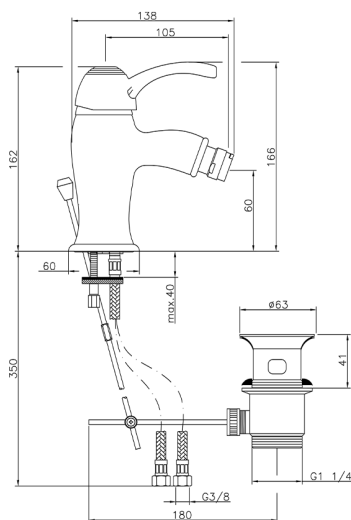

Miscelatore monocomando bidet VICTORIAN_VM000550

MODELLO **VM000550**

Miscelatore monocomando bidet, con scarico automatico 1"1/4, flex inox G.3/8"

FINITURE DISPONIBILI

-  **21** 21 Cromo
-  **27** 27 Vecchio Bronzo
-  **2A** 2A Nichel Satinato Spazzolato
-  **2G** 2G Oro Antico
-  **2W** 2W Oro Spazzolato

CARATTERISTICHE

Ricambio Cartuccia **ZZ95273000**

Cartuccia Monocomando 40 mm

2025-01-21