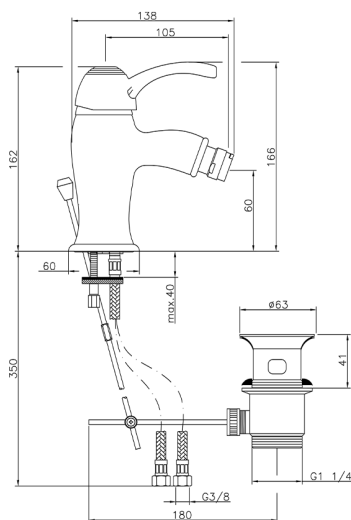

Miscelatore monocomando bidet VICTORIAN_VM000550

MODELLO **VM000550**

Miscelatore monocomando bidet, con scarico automatico 1"1/4, flex inox G.3/8"

FINITURE DISPONIBILI

-  **21** 21 Cromo
-  **27** 27 Vecchio Bronzo
-  **2A** 2A Nichel Satinato Spazzolato
-  **2G** 2G Oro Antico
-  **2W** 2W Oro Spazzolato

CARATTERISTICHE

Ricambio Cartuccia **ZZ95273000**

Cartuccia Monocomando 40 mm

2024-12-22