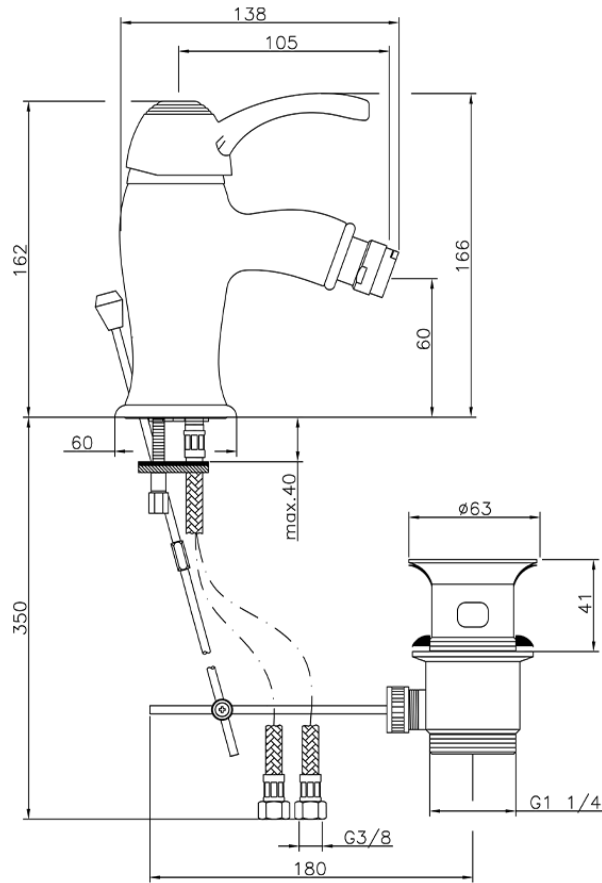

## Miscelatore monocomando bidet VICTORIAN\_VM000550

VM000550

<https://www.huberitalia.com/miscelatore-monocomando-bidet-victorian-vm000550>

2025-01-21