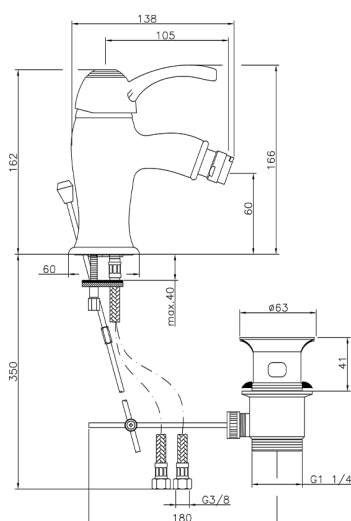

## Miscelatore monocomando bidet VICTORIAN\_VM000550

MODELLO **VM000550**

Miscelatore monocomando bidet, con scarico automatico 1"1/4, flex inox G.3/8"

### CARATTERISTICHE

Ricambio Cartuccia **ZZ95273000**

**Cartuccia Monocomando 40 mm**

2024-12-21