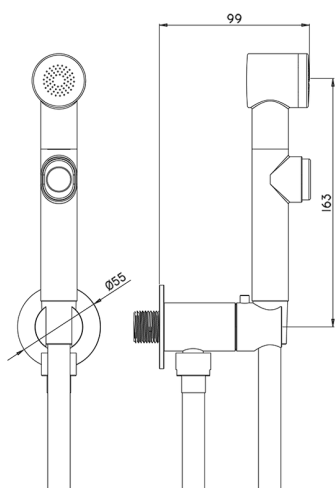

## Set doccetta igienica completo IDROSCOPINI\_H3007925

MODELLO **H3007925**

Set doccetta igienica completo, supporto murale tondo, apertura acqua singola, doccetta igienica in ABS, flex PVC 120 cm

FINITURE DISPONIBILI

**21** 21 Cromo

CARATTERISTICHE

**Doccetta igienica**